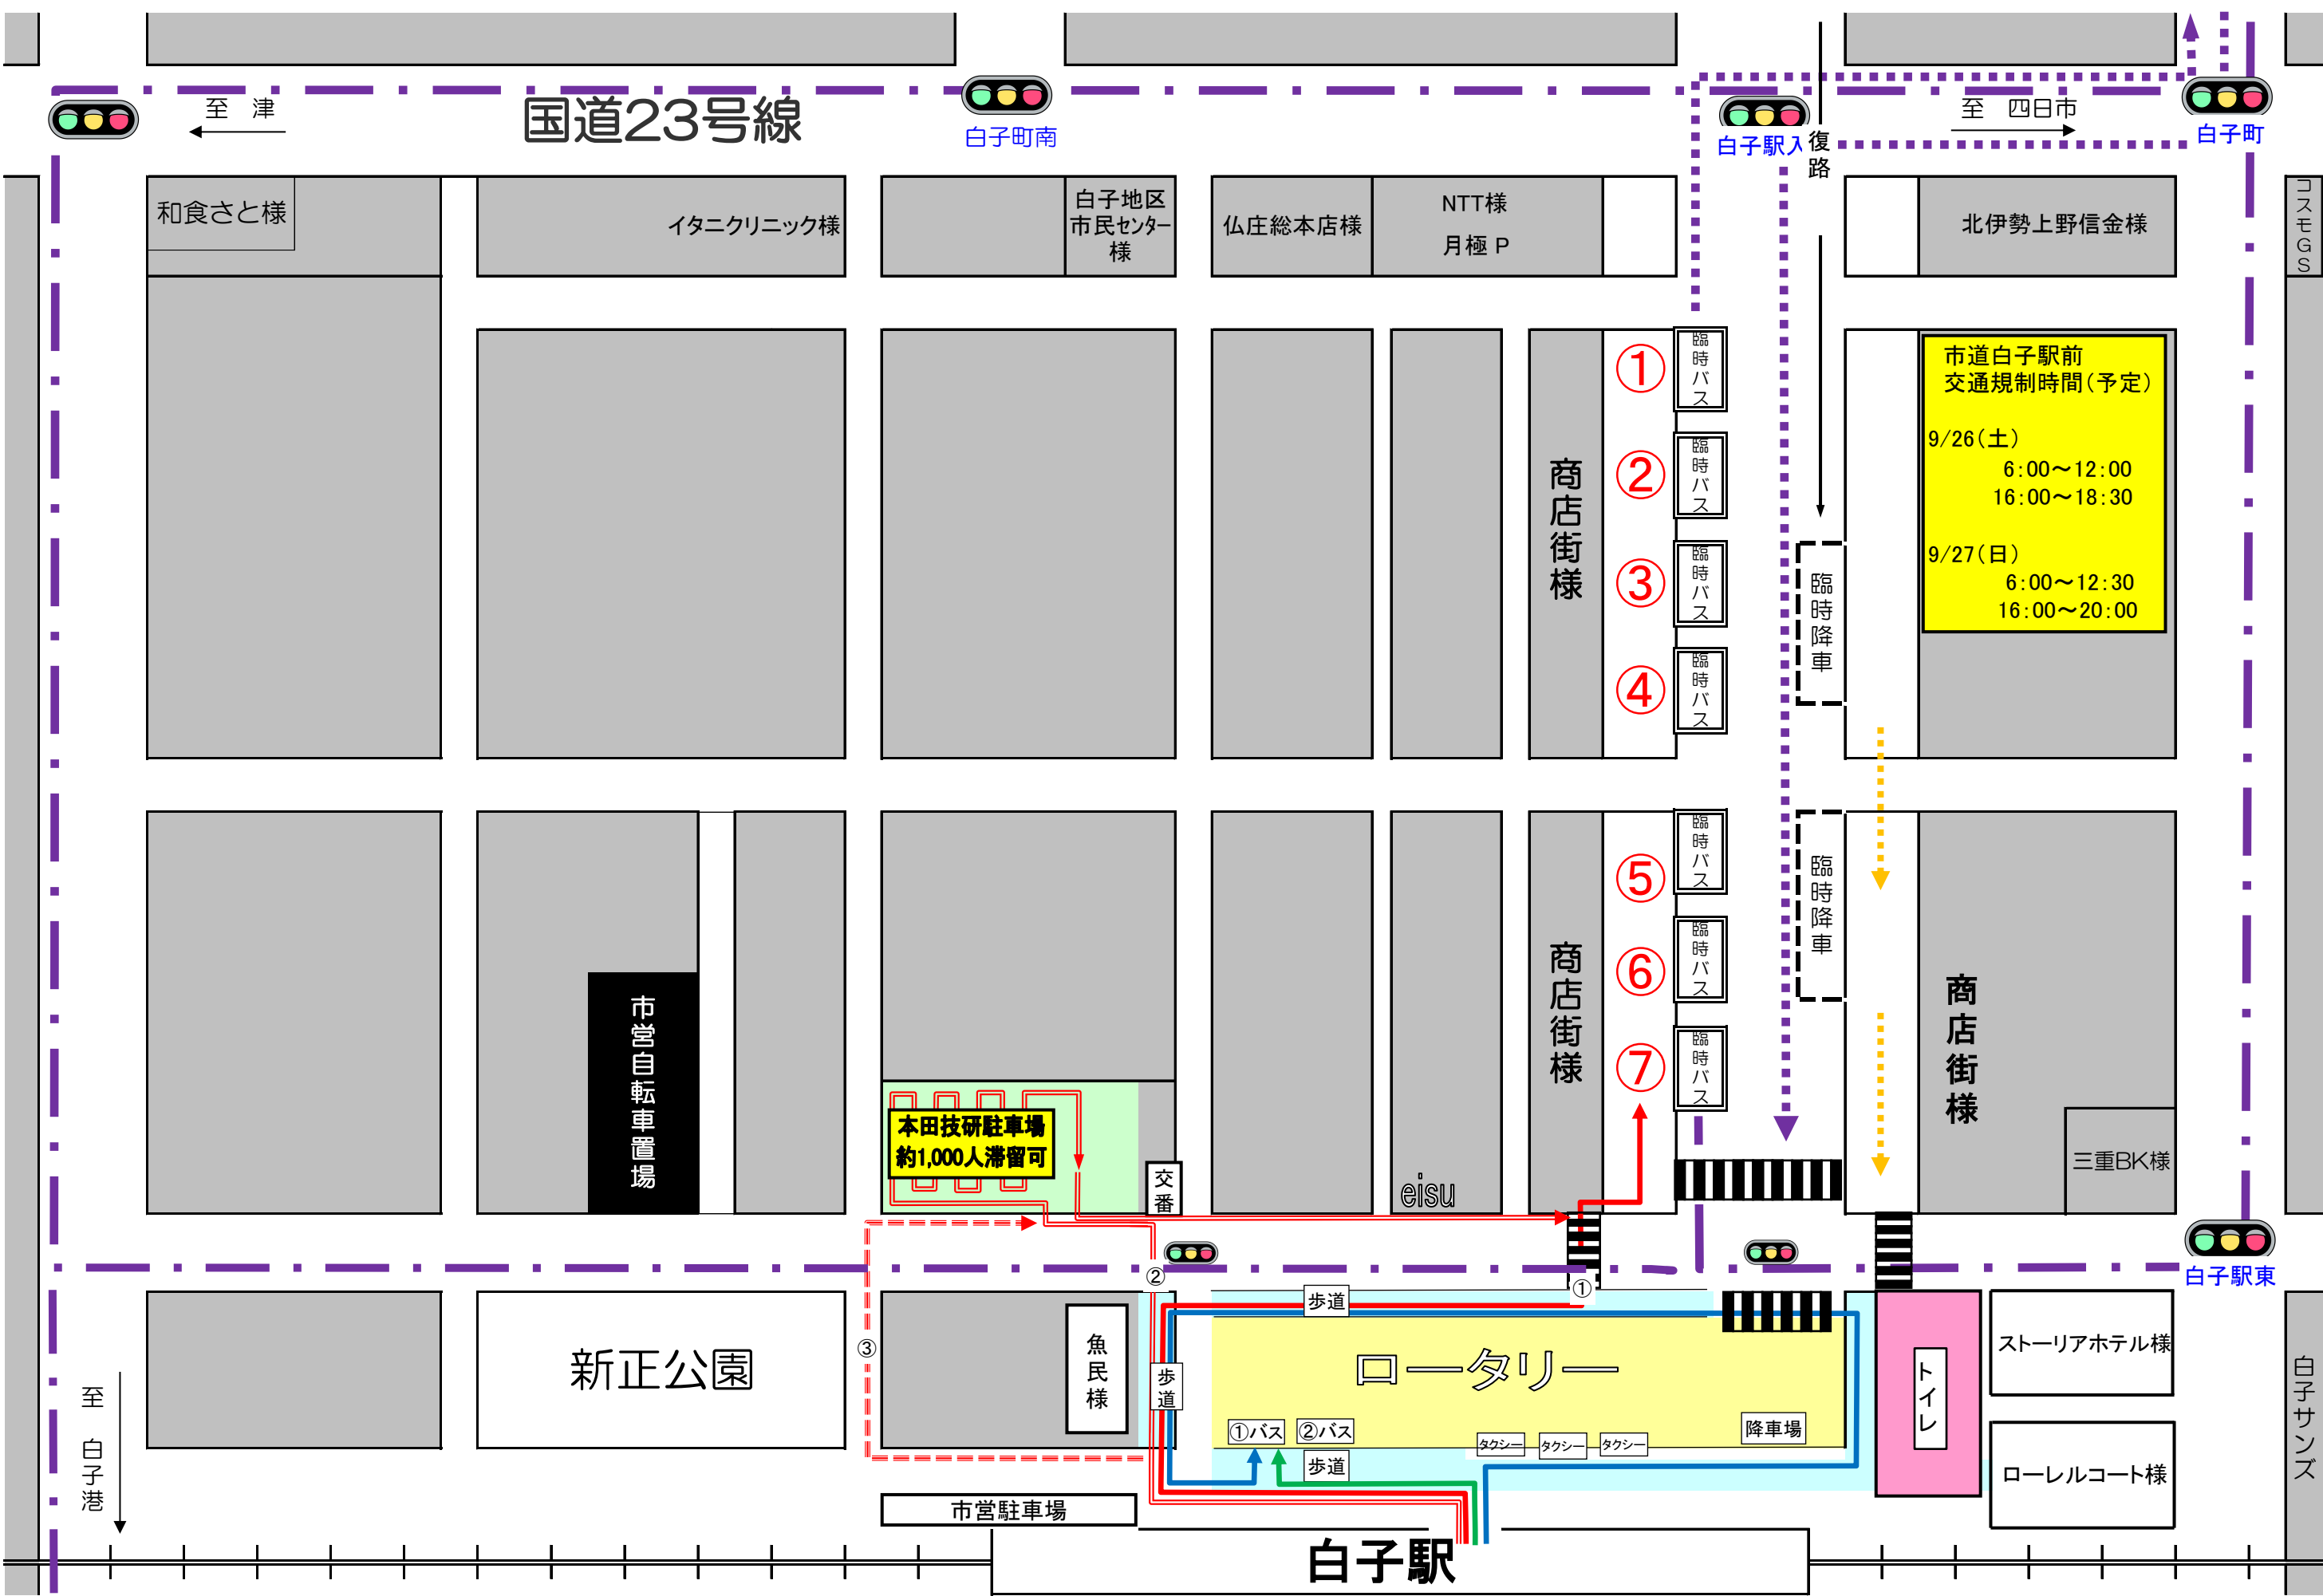

# 白子駅前旅客導線及びバス運行経路図

◆曜日毎の旅客導線◆

木曜日	金曜日	土・日曜日①	土日の旅客(復路)
土・日曜日の多客時	②	③	※バス運行経路 (実車) (回送)