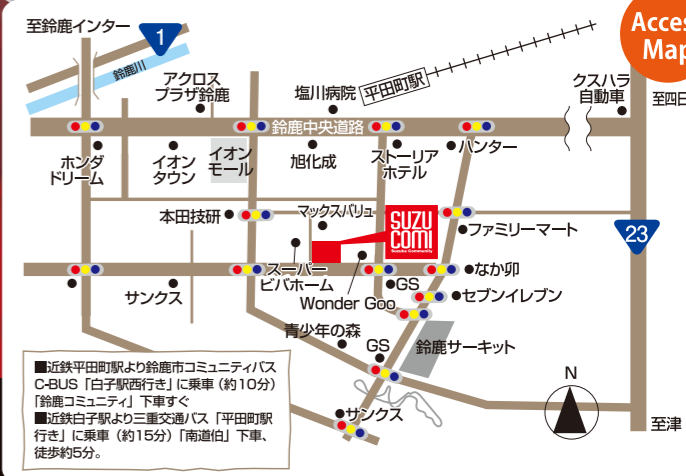

鈴鹿ヴォイスFM
Suzuka Voice FM 78.3 MHz
 現場の様子を生放送!!

みんなで鈴鹿が誇るF1を地元から大いに盛り上げよう!

鈴鹿日本グランプリ 地元前夜祭

10月3日 金

16:00~20:00

in フレスポ鈴鹿内 **SUZUCOMI** イベント広場前

末松則子市長も
 登場します!

三重県ご当地 グルメ大集合

三重県内の絶品グルメが一堂に集まる!!

松阪 鶏焼き肉
 桑名 バンブー 焼きそば
 名張 伊賀忍者バーガー

鈴鹿 焼きうどん
 津ぎようざ
 鈴鹿抹茶ブランド化 研究会
 cake & cafe milkも出店!
 四日市 どんでき

ご当地キャラ大集合!

ライブパフォーマンス

16:00 ~
 16:20 ~ 創徳中学校合唱部
 16:50 ~ 創徳中学校吹奏楽部
 17:20 ~ 平田野中学校吹奏楽部

19:05 ~
 鈴鹿サーキット
 クイーン登場!!

18:25 ~
 井原慶子さん

超豪華 ゲスト!

18:25 ~
 三浦愛さん

鈴鹿F1日本グランプリ地域活性化協議会

お問い合わせ先 鈴鹿市商業観光課 059-382-9020
 URL <http://suzuka21.com/>

※写真・イラストはイメージです。