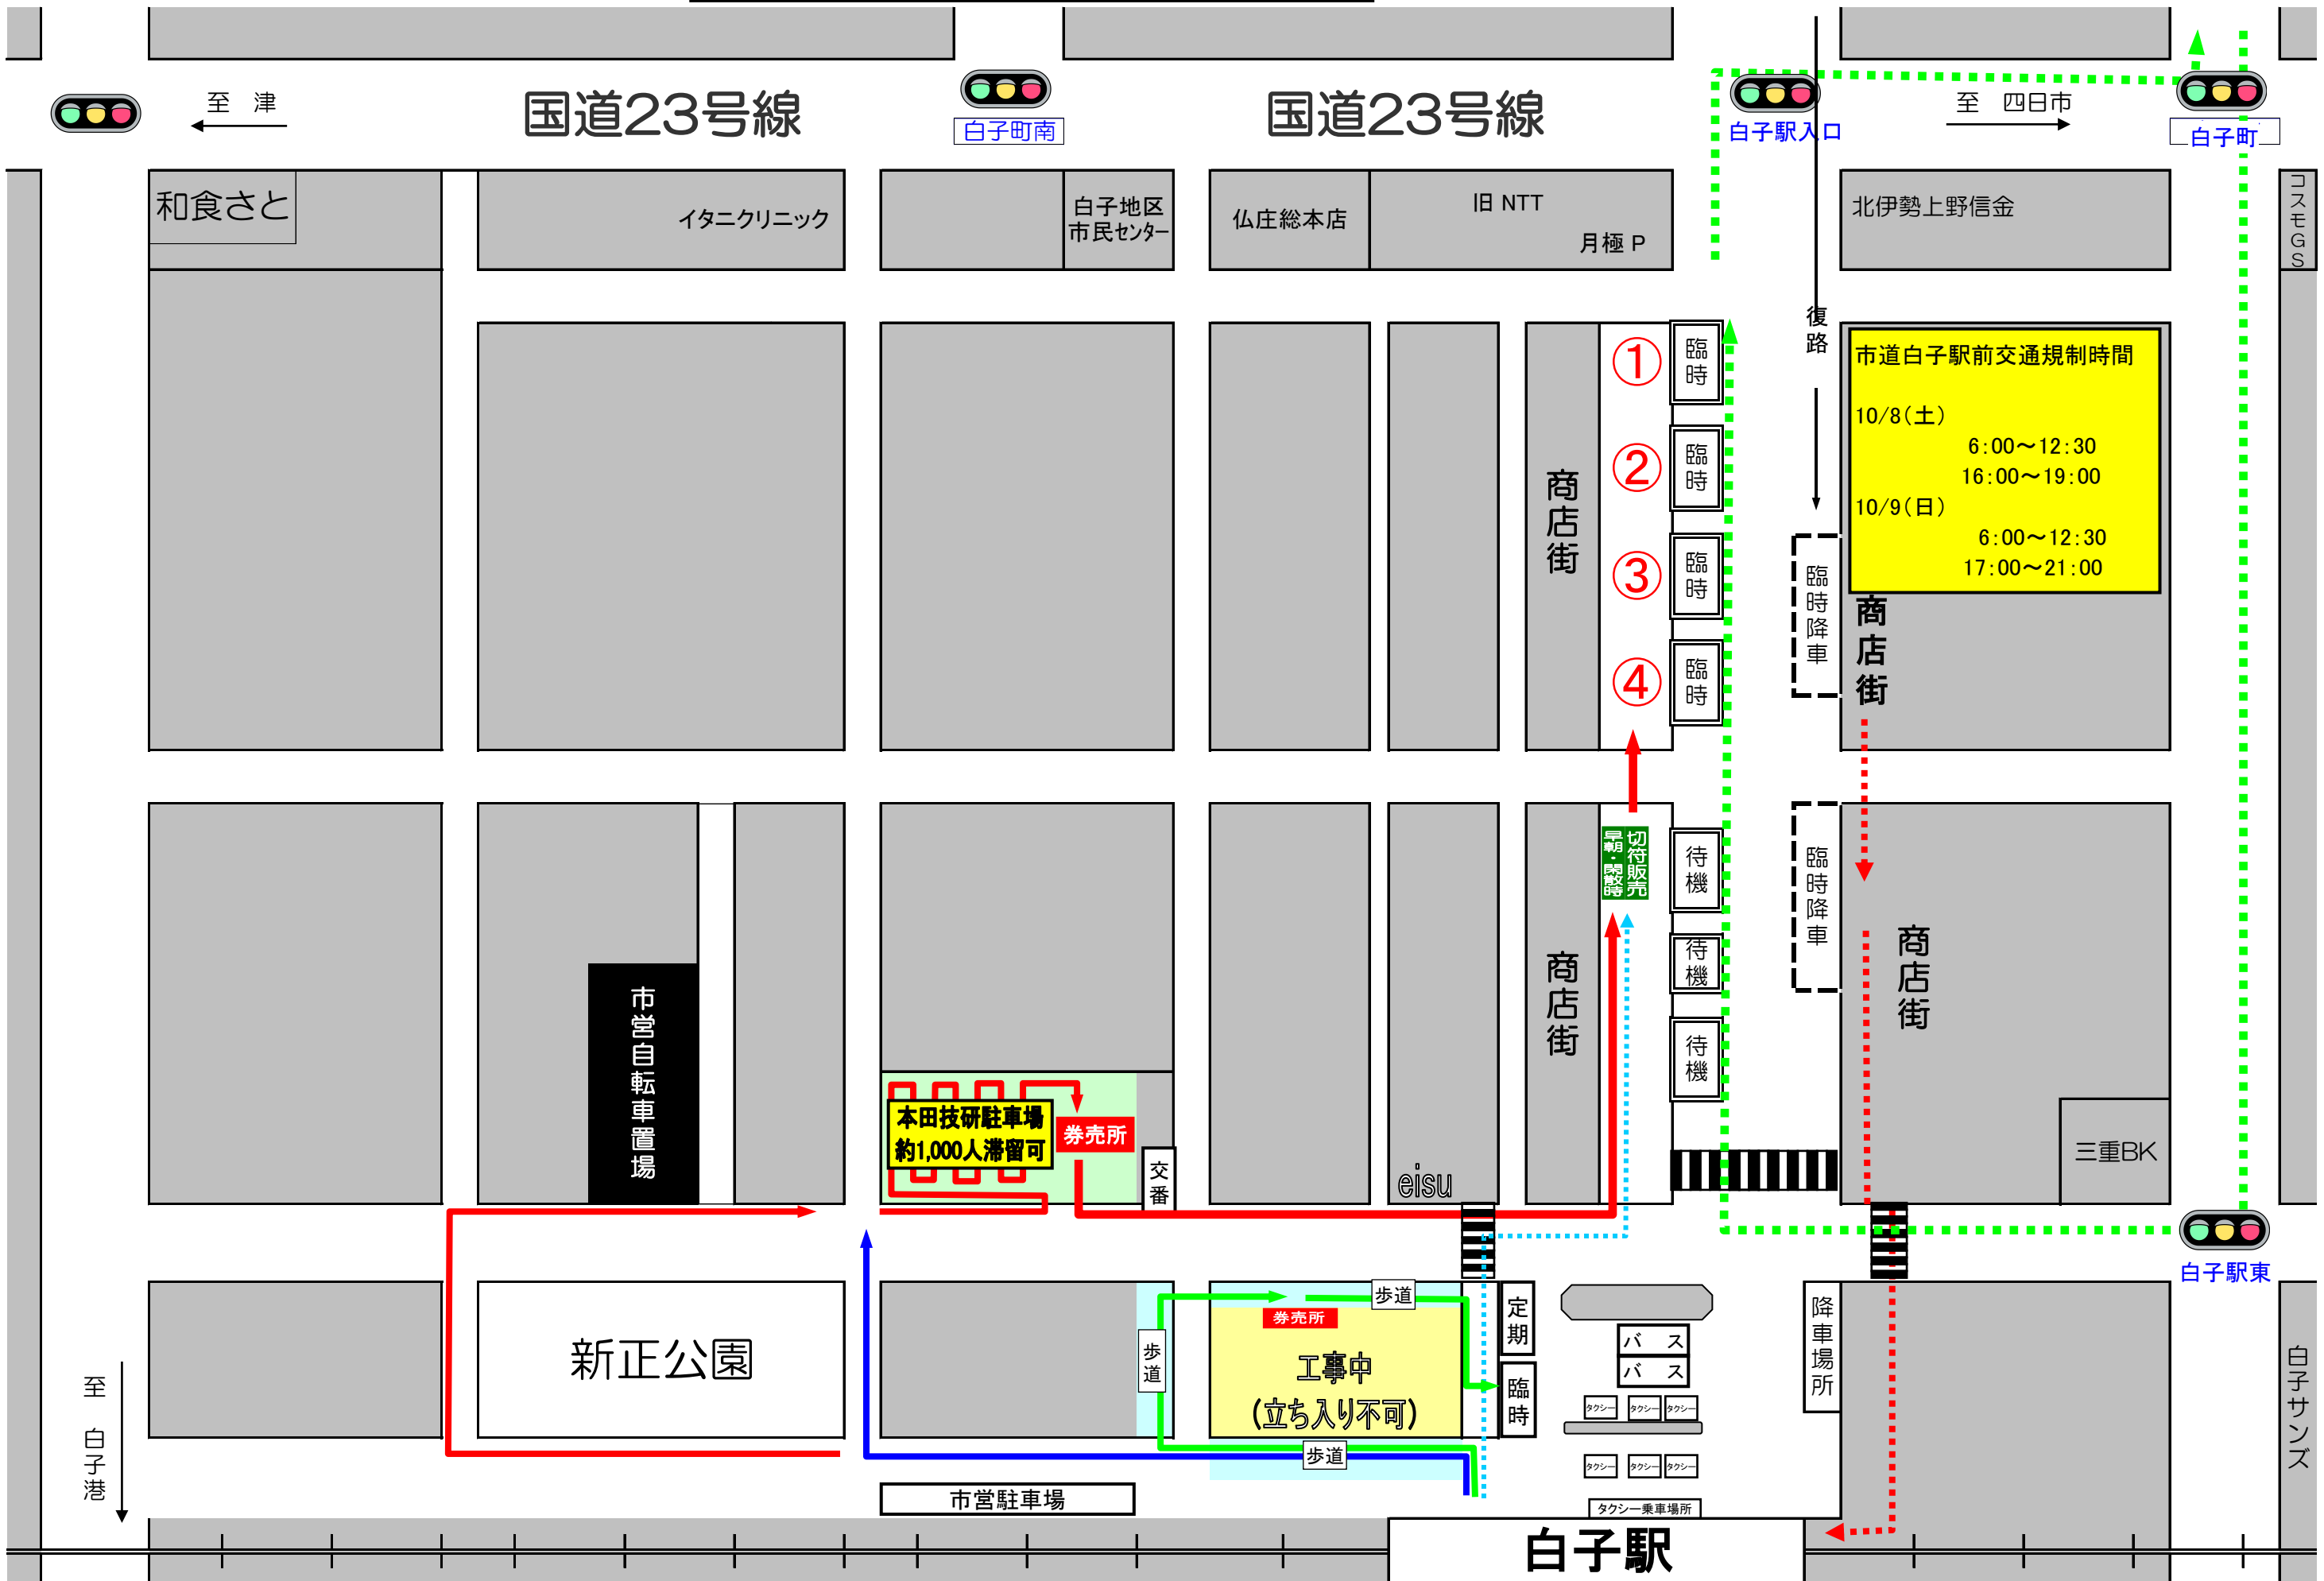

# 白子駅前旅客導線及びバス運行経路図

凡例	金曜日	通常時	バスルート
	土日の早朝	多忙時	土日の旅客(復路)

※状況により変更になる場合がございますのでご了承ください。