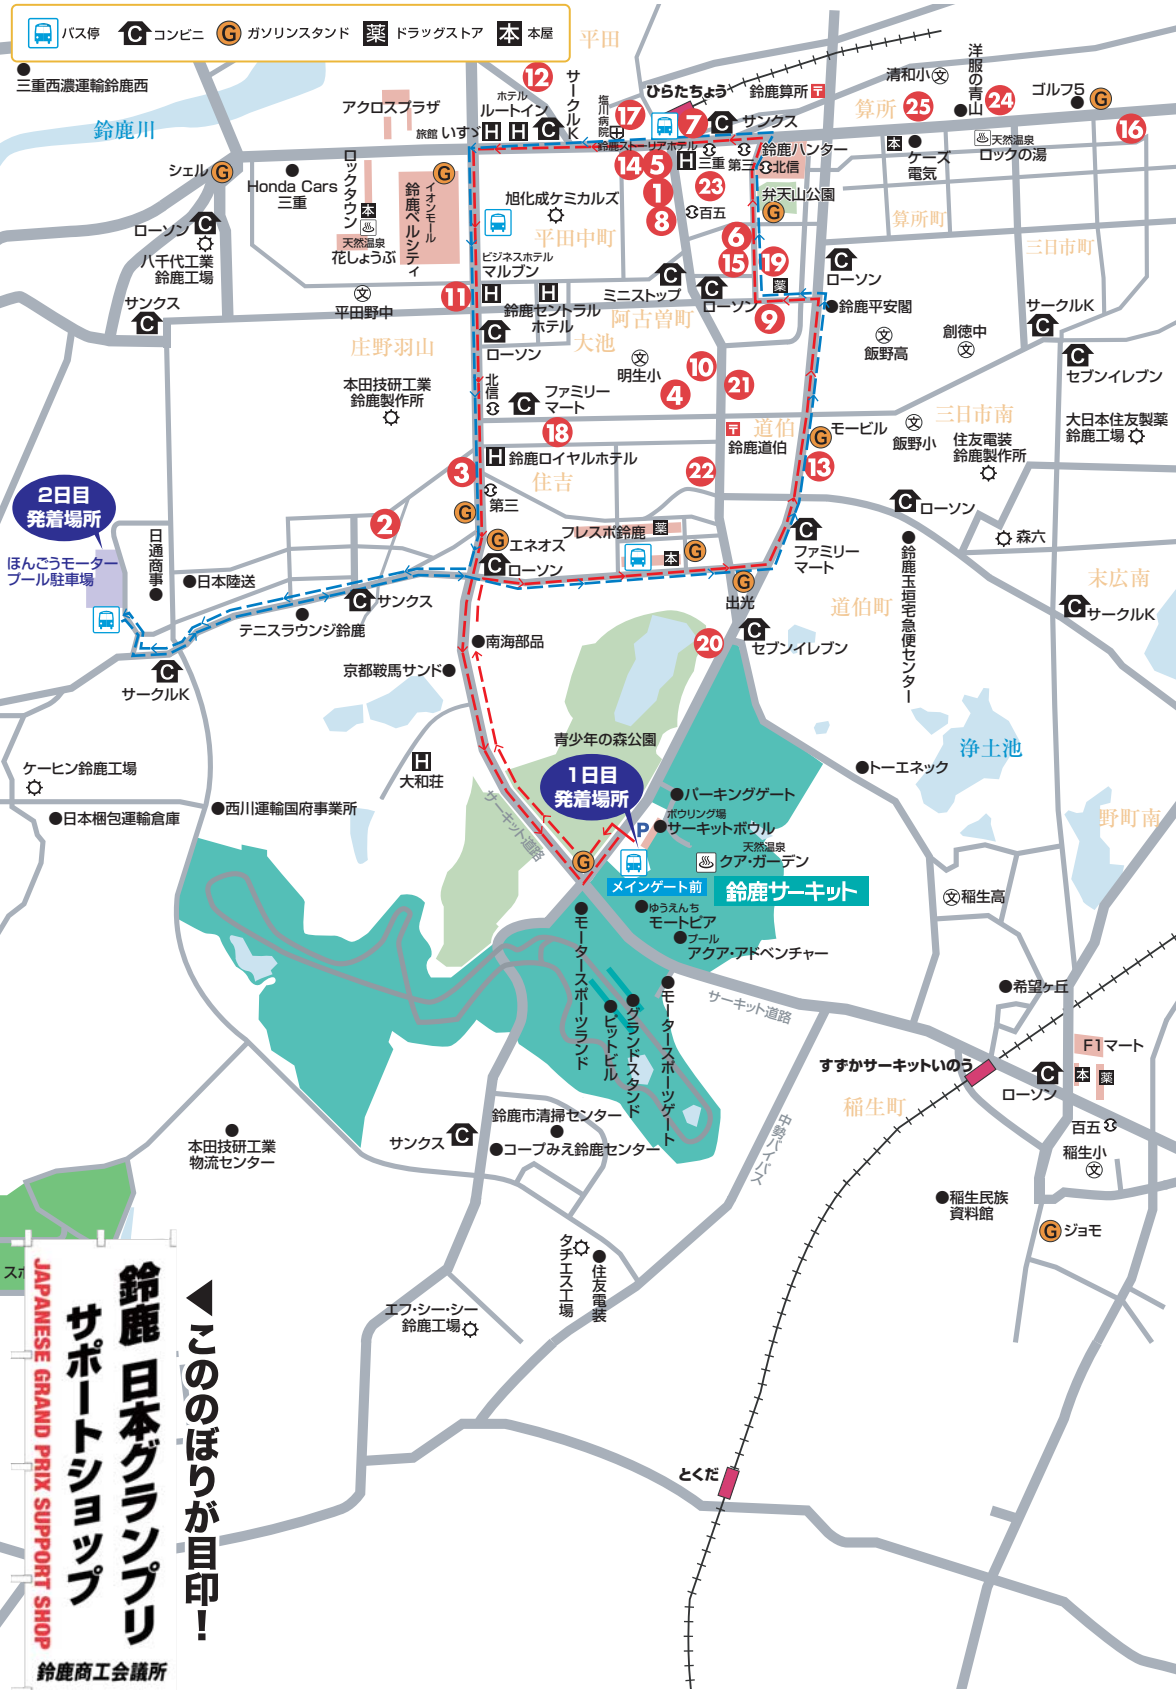

2011 日本グランプリ 無料巡回バス&サポートショップ

鈴鹿ウェルカムプログラム

ご利用方法

“2011 日本グランプリ” チケットの提示 または このチラシの提示

※以上のいずれかをご提示いただいたお客様ご本人(1名様)のみ有効です

特典
1

無料巡回バス

※1日目、2日目の発着場所は異なります

10/7 金 17:00~22:00

1日目(最終巡回バス 鈴鹿サーキット 21:40発予定)

10/8 土 17:00~22:00

2日目(最終巡回バス ほんごうモータープール駐車場 21:40発予定)

※満員の場合は、乗車を断りすることがあります

※道路交通状況により到着時間の遅延、ルート変更、一時中断する場合があります

特典
2

日本グランプリ サポートショップ

下記25店舗からお好きなサービスが受けられます

10/6 木・7 金・8 土・9 日・10 月

※営業時間・サービス内容のお問い合わせは、各日本グランプリサポートショップまで。
※お1人様一品に限り。 ※サービス品だけの利用はご遠慮ください。

1	クラブエルサンバ ☎ 059-370-7737	サービス品 セット料金500円割引 平田新町1-16平田駅前プラザB-1 定休日:日曜日
2	亀の子食堂 ☎ 059-378-4733	サービス品 おつまみ1品 住吉5丁目1-10 定休日:水曜日
3	破天荒 住吉店 ☎ 059-378-4263	サービス品 餃子半額 住吉4丁目1-7 定休日:年中無休
4	中国料理 第一楼 ☎ 059-378-1847	サービス品 ペットボトルお茶1本 道伯1丁目4-20 定休日:火曜日
5	居酒屋 ジャンガ ☎ 059-378-0624	サービス品 スーパードライ1杯 平田新町1-46 定休日:年中無休
6	居酒屋 さんじよ須美 ☎ 059-367-2277	サービス品 生ビール1杯 算所2丁目8-8 定休日:日曜日
7	洋風居酒屋 遊楽 ☎ 090-6467-5319	サービス品 店主のおすすめおつまみ1品 算所3丁目5-3 定休日:日曜日・第3月曜日
8	我流(ガル) ☎ 059-378-3132	サービス品 生ビール1杯 平田新町2-11 T2ビル106 定休日:火曜日
9	居酒屋 旬 ☎ 059-367-0351	サービス品 生ビール1杯 阿古曾町2069 定休日:日曜日
10	炭焼珈琲オリジナル ☎ 059-379-3541	サービス品 つまみ 道伯1丁目1-3 定休日:月曜日
11	やきとり 吉鳥 鈴鹿店 ☎ 059-370-3476	サービス品 ソフトドリンク1杯 大池3丁目13-1 定休日:火曜日
12	焼肉 大関屋 ☎ 059-378-0759	サービス品 生ビール1杯 平田2丁目5-10 定休日:水曜日
13	まんが喫茶 火の鳥 ☎ 059-370-0191	サービス品 ポテト 道伯5丁目23-20 定休日:年中無休
14	居酒屋 離れ家 ☎ 059-356-5503	サービス品 生ビール1杯 平田新町1-96エミュー平田2F 定休日:日曜日
15	グリル 大阪 ☎ 059-378-1237	サービス品 ウーロン茶1本 阿古曾町2-25 定休日:水曜日
16	テンポイ ☎ 059-382-3232	サービス品 ボウリング1G 三日月町1053 定休日:年中無休
17	とんかつ美代平田店 ☎ 059-379-2215	サービス品 冷たいウーロン茶 平田1丁目2-28 定休日:月曜日
18	居酒屋 とんち ☎ 059-378-0710	サービス品 付き出し3品 住吉3丁目4-30 定休日:日曜日
19	スナック HA-NA ☎ 059-379-6811	サービス品 カラオケ無料 算所2丁目9-25 定休日:日曜日
20	喫茶パール ☎ 059-378-5132	サービス品 コーヒーサービス 住吉町7265-93 定休日:火曜日
21	韓国料理 鏡月 ☎ 059-379-5688	サービス品 ソフトドリンク1杯 道伯3丁目10-18 定休日:月曜日
22	カフェレスト カナート ☎ 059-370-0628	サービス品 食事の後のドリンク無料 道伯1丁目14-8 定休日:日曜日
23	スナック ファイン ☎ 059-379-0757	サービス品 ビール1本無料 算所1丁目7-22 定休日:火曜日
24	和処 市かわ ☎ 059-384-1721	サービス品 生ビール1杯 三日月町3丁目18-12 定休日:年中無休
25	カレーハウスCOCO老番屋鈴鹿三日市店 ☎ 059-375-2778	サービス品 100円ドリンク1杯 算所5丁目26-2 定休日:年中無休

〈担当〉鈴鹿商工会議所 酒井 TEL 059-382-3222

主管 鈴鹿商工会議所

協力 鈴鹿サーキット・鈴鹿F1日本グランプリ地域活性化協議会

イオンモール鈴鹿ベルシティ

鈴鹿日本グランプリ
サポートショップ
JAGSのマークが目印!
鈴鹿商工会議所