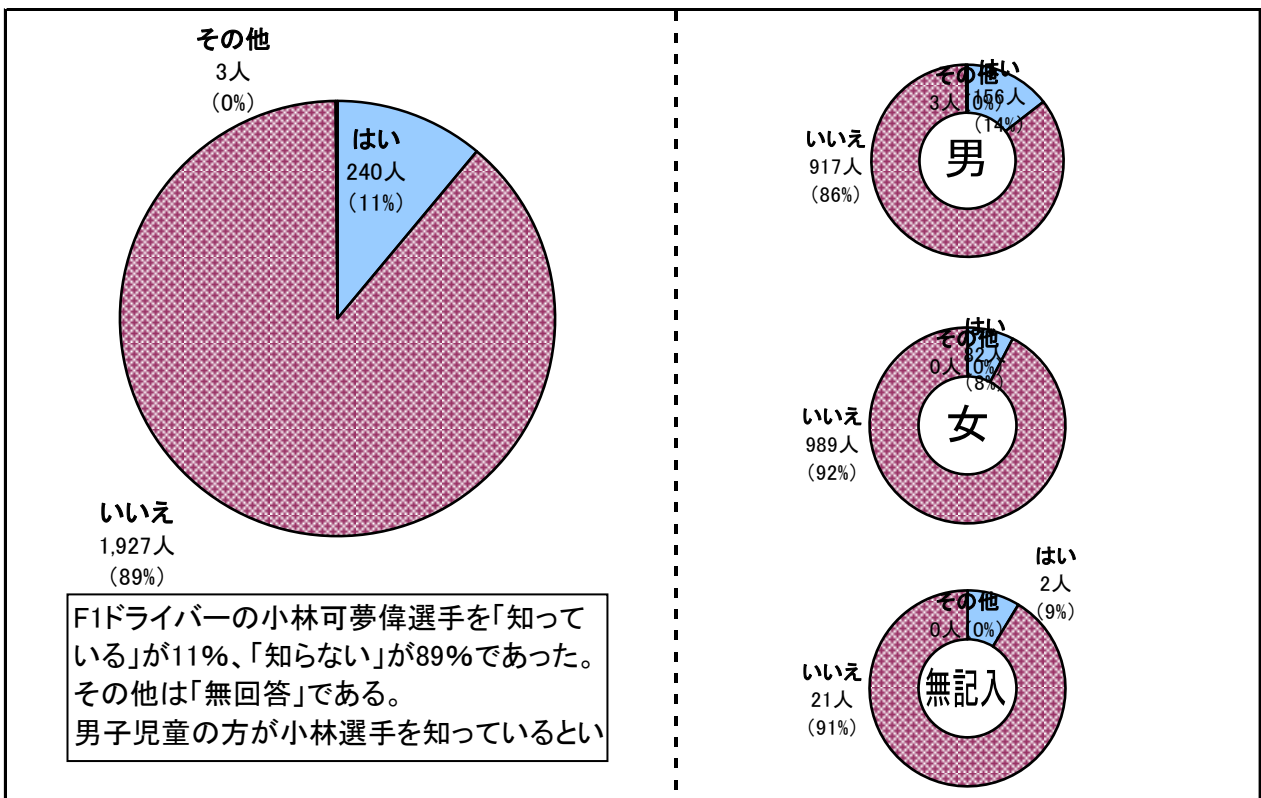

2010鈴鹿F1日本グランプリ アンケート調査結果

鈴鹿商工会議所女性部
協力：鈴鹿F1日本グランプリ地域活性化協議会

【小学生】

■ 小学6年生対象・・・アンケート回答者 2,170 名（内、男 1,076名・女 1,071名・性別無記入 23名）

※ アンケート調査期間：平成22年7月7日～7月14日

① 鈴鹿市は『モータースポーツ都市宣言』をしていますのを知っていますか？

② 鈴鹿F1日本グランプリの開催日は10月8日～10月10日ということを知っていますか？

③ 鈴鹿F1日本グランプリに行ったことがありますか？

④ 鈴鹿F1日本グランプリに行きたいですか？

⑤ 鈴鹿F1日本グランプリ期間中、レーサーとのふれあいイベントをしてほしいですか？

⑥ F1ドライバーの小林可夢偉さんを知っていますか？

⑦ ホンダなどの日本チームに参戦してほしいですか？

⑧ 鈴鹿F1日本グランプリは鈴鹿のイメージアップにつながっていると思いますか？

⑨ これからも鈴鹿でF1日本グランプリを開催してほしいですか？

⑩ 鈴鹿でF1日本グランプリが開催される事を自慢したいですか？