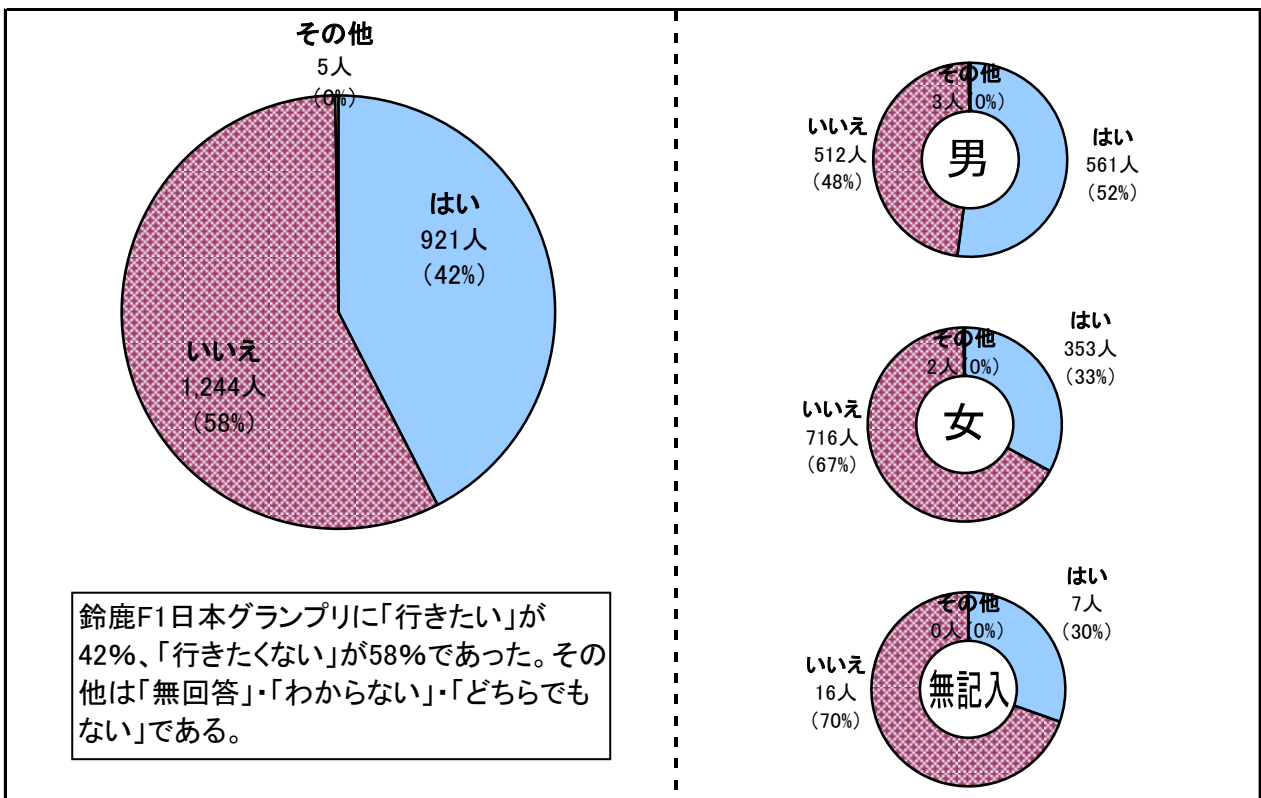

④ 鈴鹿F1日本グランプリに行きたいですか？