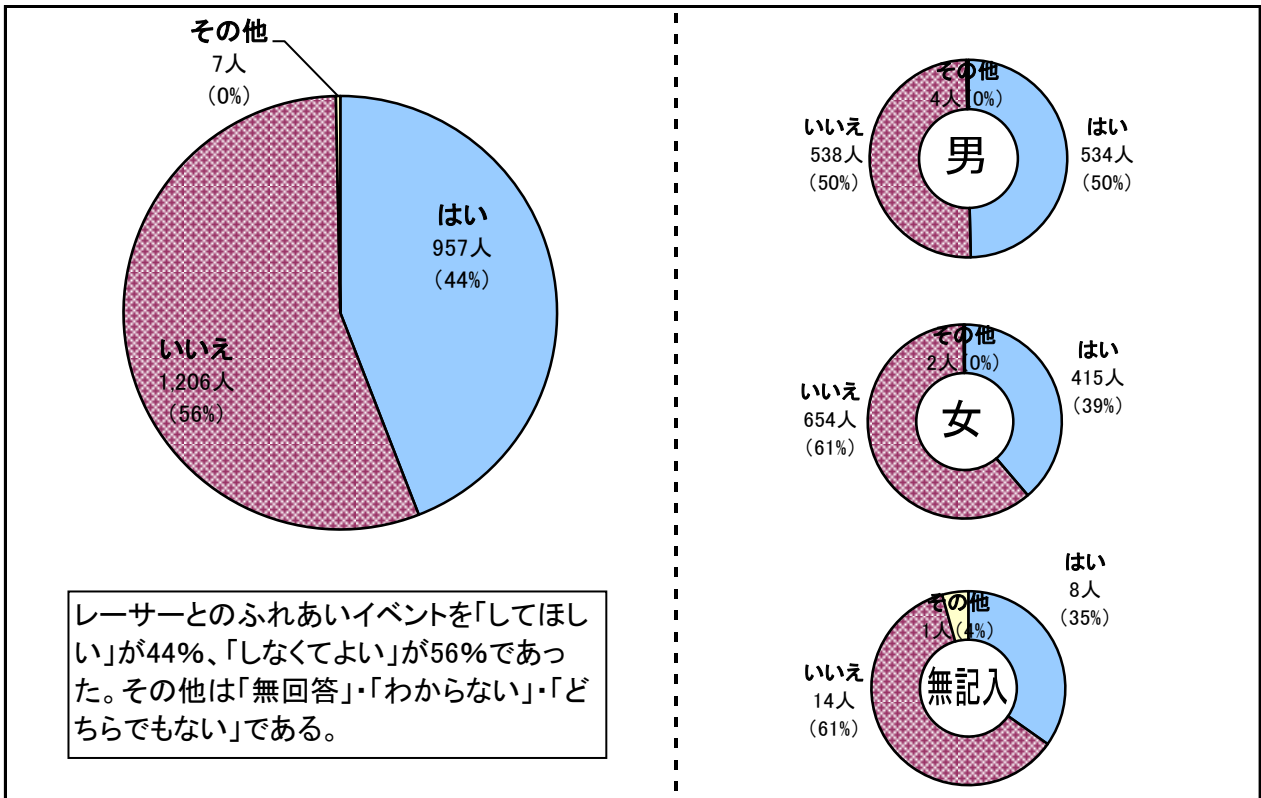

⑤ 鈴鹿F1日本グランプリ期間中、レーサーとのふれあいイベントをしてほしいですか？