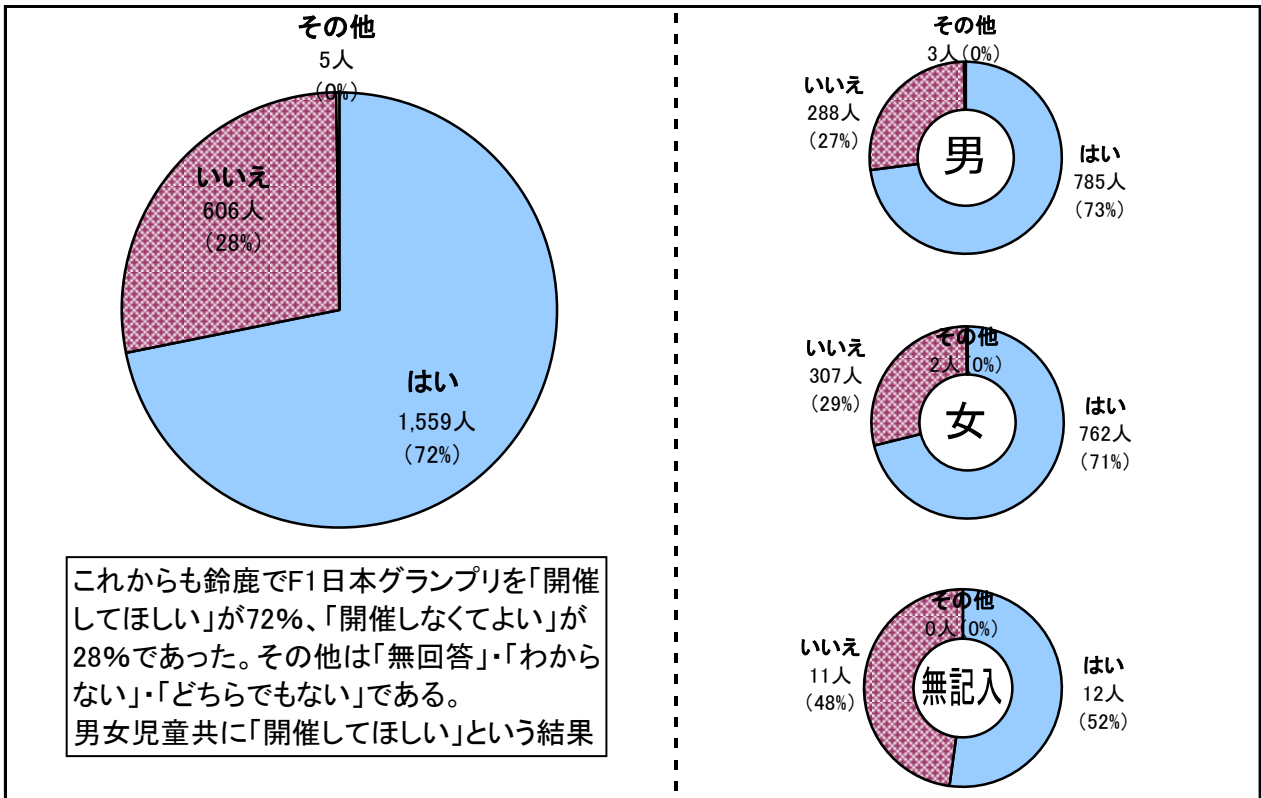

2010鈴鹿F1日本グランプリ アンケート調査結果

鈴鹿商工会議所女性部
協力：鈴鹿F1日本グランプリ地域活性化協議会

【小学生】

■ 小学6年生対象・・・アンケート回答者 2,170 名（内、男 1,076名・女 1,071名・性別無記入 23名）

※ アンケート調査期間：平成22年7月7日～7月14日

① 鈴鹿市は『モータースポーツ都市宣言』をしていますのを知っていますか？

② 鈴鹿F1日本グランプリの開催日は10月8日～10月10日ということを知っていますか？

③ 鈴鹿F1日本グランプリに行ったことがありますか？

④ 鈴鹿F1日本グランプリに行きたいですか？

⑤ 鈴鹿F1日本グランプリ期間中、レーサーとのふれあいイベントをしてほしいですか？

⑥ F1ドライバーの小林可夢偉さんを知っていますか？

⑦ ホンダなどの日本チームに参戦してほしいですか？

⑧ 鈴鹿F1日本グランプリは鈴鹿のイメージアップにつながっていると思いますか？

⑨ これからも鈴鹿でF1日本グランプリを開催してほしいですか？

⑩ 鈴鹿でF1日本グランプリが開催される事を自慢したいですか？