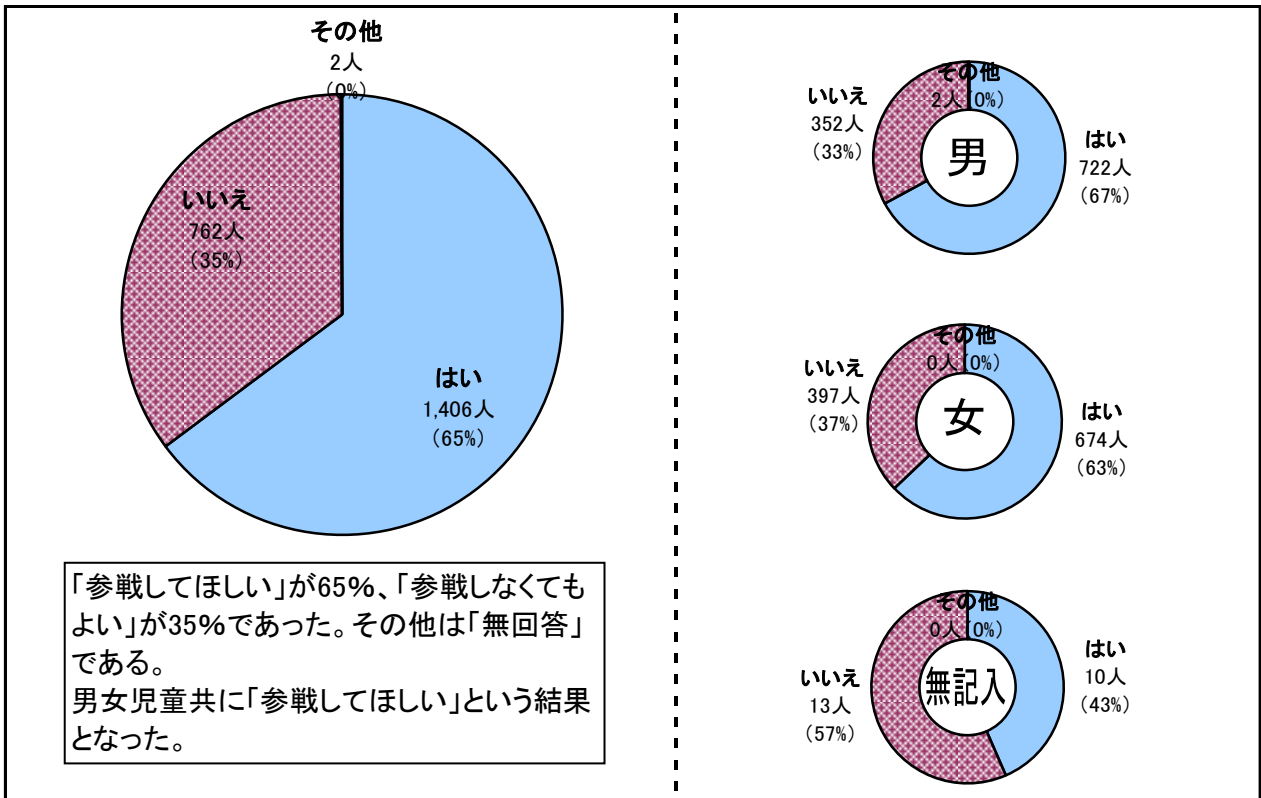

2010鈴鹿F1日本グランプリ アンケート調査結果

鈴鹿商工会議所女性部
協力：鈴鹿F1日本グランプリ地域活性化協議会

【小学生】

■ 小学6年生対象・・・アンケート回答者 2,170 名（内、男 1,076名・女 1,071名・性別無記入 23名）

※ アンケート調査期間：平成22年7月7日～7月14日

① 鈴鹿市は『モータースポーツ都市宣言』をしていますのを知っていますか？

② 鈴鹿F1日本グランプリの開催日は10月8日～10月10日ということを知っていますか？

③ 鈴鹿F1日本グランプリに行ったことがありますか？

④ 鈴鹿F1日本グランプリに行きたいですか？

⑤ 鈴鹿F1日本グランプリ期間中、レーサーとのふれあいイベントをしてほしいですか？

⑥ F1ドライバーの小林可夢偉さんを知っていますか？

⑦ ホンダなどの日本チームに参戦してほしいですか？

⑧ 鈴鹿F1日本グランプリは鈴鹿のイメージアップにつながっていると思いますか？

⑨ これからも鈴鹿でF1日本グランプリを開催してほしいですか？

⑩ 鈴鹿でF1日本グランプリが開催される事を自慢したいですか？