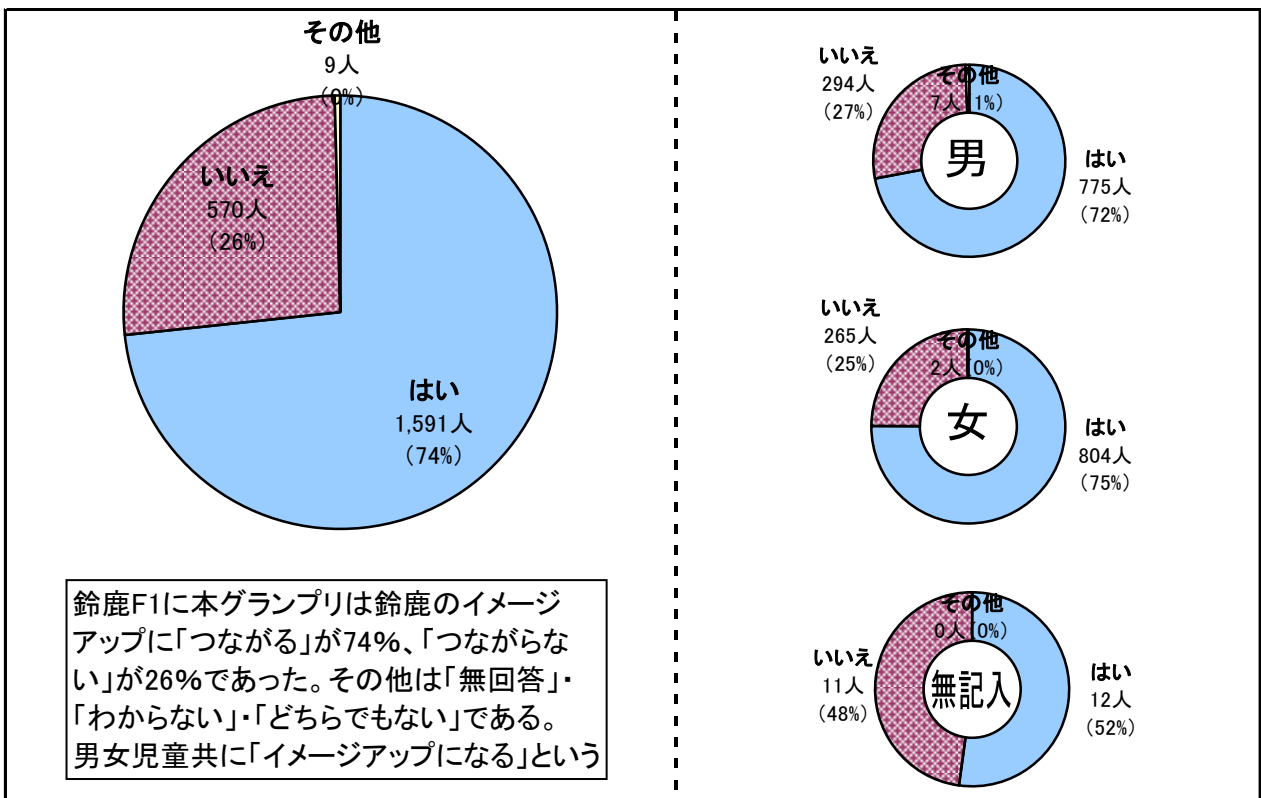

2010鈴鹿F1日本グランプリ アンケート調査結果

鈴鹿商工会議所女性部
協力：鈴鹿F1日本グランプリ地域活性化協議会

【小学生】

■ 小学6年生対象・・・アンケート回答者 2,170 名（内、男 1,076名・女 1,071名・性別無記入 23名）

※ アンケート調査期間：平成22年7月7日～7月14日

① 鈴鹿市は『モータースポーツ都市宣言』をしていますのを知っていますか？

② 鈴鹿F1日本グランプリの開催日は10月8日～10月10日ということを知っていますか？

③ 鈴鹿F1日本グランプリに行ったことがありますか？

④ 鈴鹿F1日本グランプリに行きたいですか？

⑤ 鈴鹿F1日本グランプリ期間中、レーサーとのふれあいイベントをしてほしいですか？

⑥ F1ドライバーの小林可夢偉さんを知っていますか？

⑦ ホンダなどの日本チームに参戦してほしいですか？

⑧ 鈴鹿F1日本グランプリは鈴鹿のイメージアップにつながっていると思いますか？

⑨ これからも鈴鹿でF1日本グランプリを開催してほしいですか？

⑩ 鈴鹿でF1日本グランプリが開催される事を自慢したいですか？