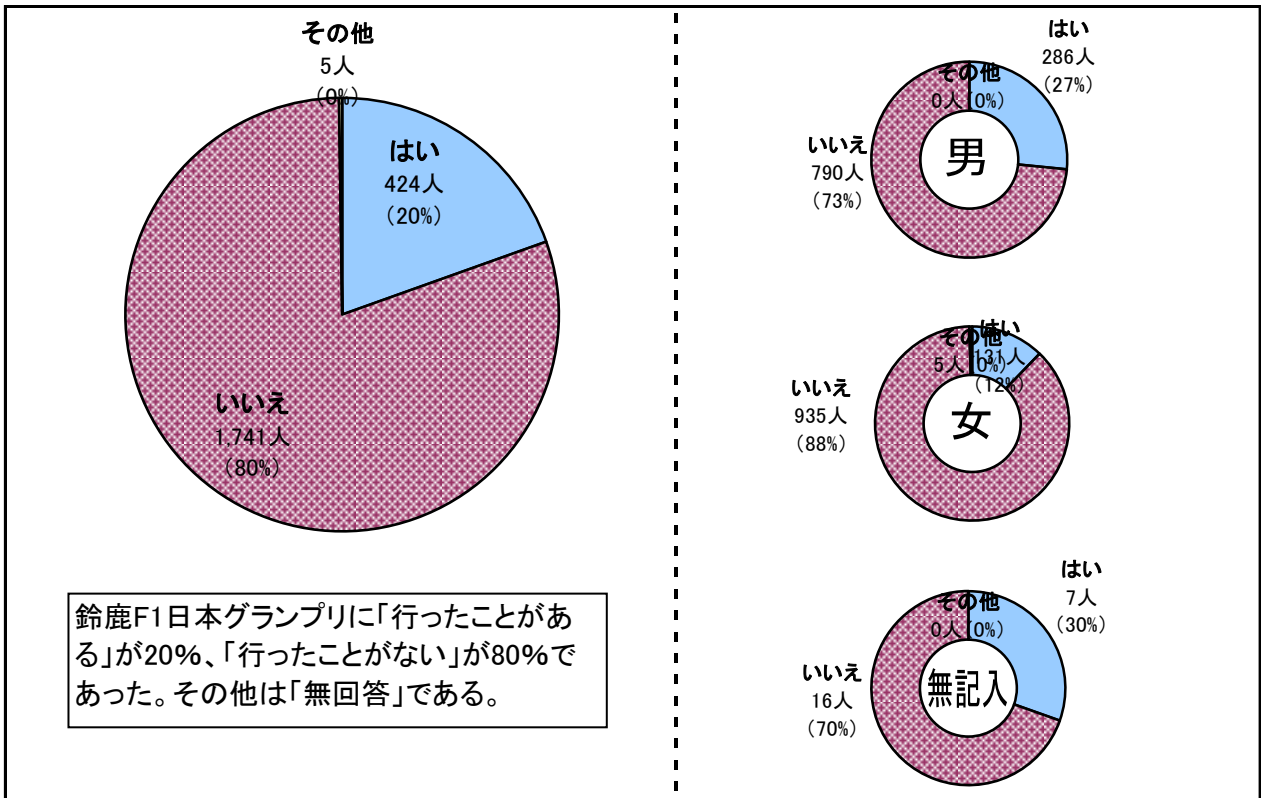

③ 鈴鹿F1日本グランプリに行ったことがありますか？