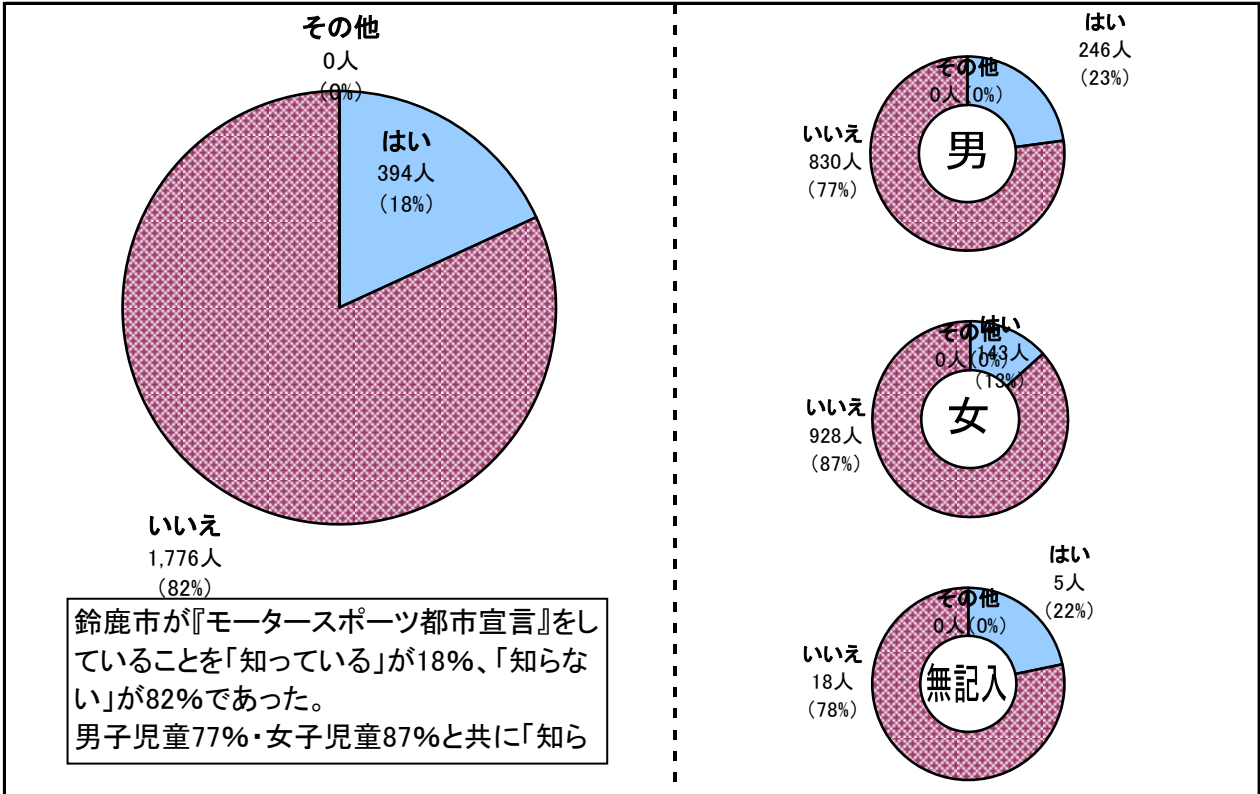

2010鈴鹿F1日本グランプリ アンケート調査結果

鈴鹿商工会議所女性部
協力：鈴鹿F1日本グランプリ地域活性化協議会

【小学生】

■ 小学6年生対象・・・アンケート回答者 2,170 名（内、男 1,076名・女 1,071名・性別無記入 23名）

※ アンケート調査期間：平成22年7月7日～7月14日

① 鈴鹿市は『モータースポーツ都市宣言』をしていますのを知っていますか？

② 鈴鹿F1日本グランプリの開催日は10月8日～10月10日ということを知っていますか？