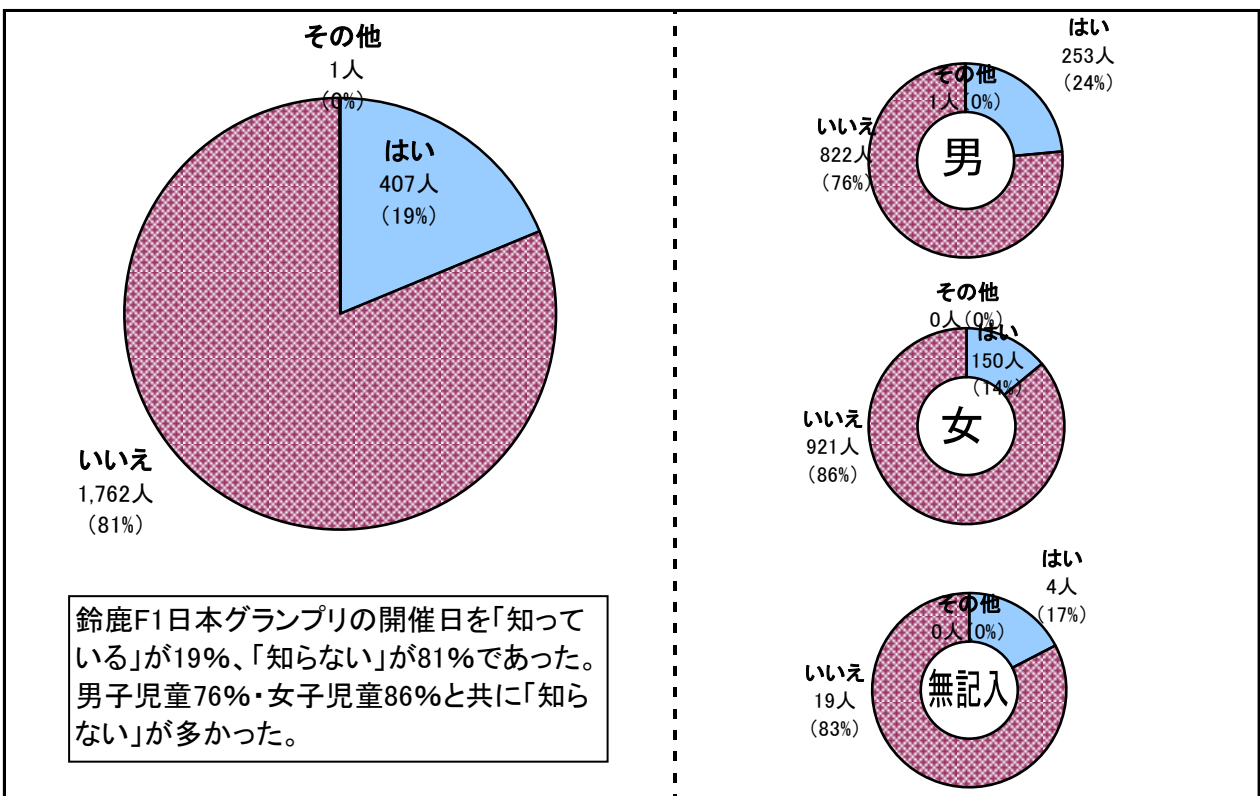

2010鈴鹿F1日本グランプリ アンケート調査結果

鈴鹿商工会議所女性部
協力：鈴鹿F1日本グランプリ地域活性化協議会

【小学生】

■ 小学6年生対象・・・アンケート回答者 2,170 名（内、男 1,076名・女 1,071名・性別無記入 23名）

※ アンケート調査期間：平成22年7月7日～7月14日

① 鈴鹿市は『モータースポーツ都市宣言』をしていますのを知っていますか？

② 鈴鹿F1日本グランプリの開催日は10月8日～10月10日ということを知っていますか？