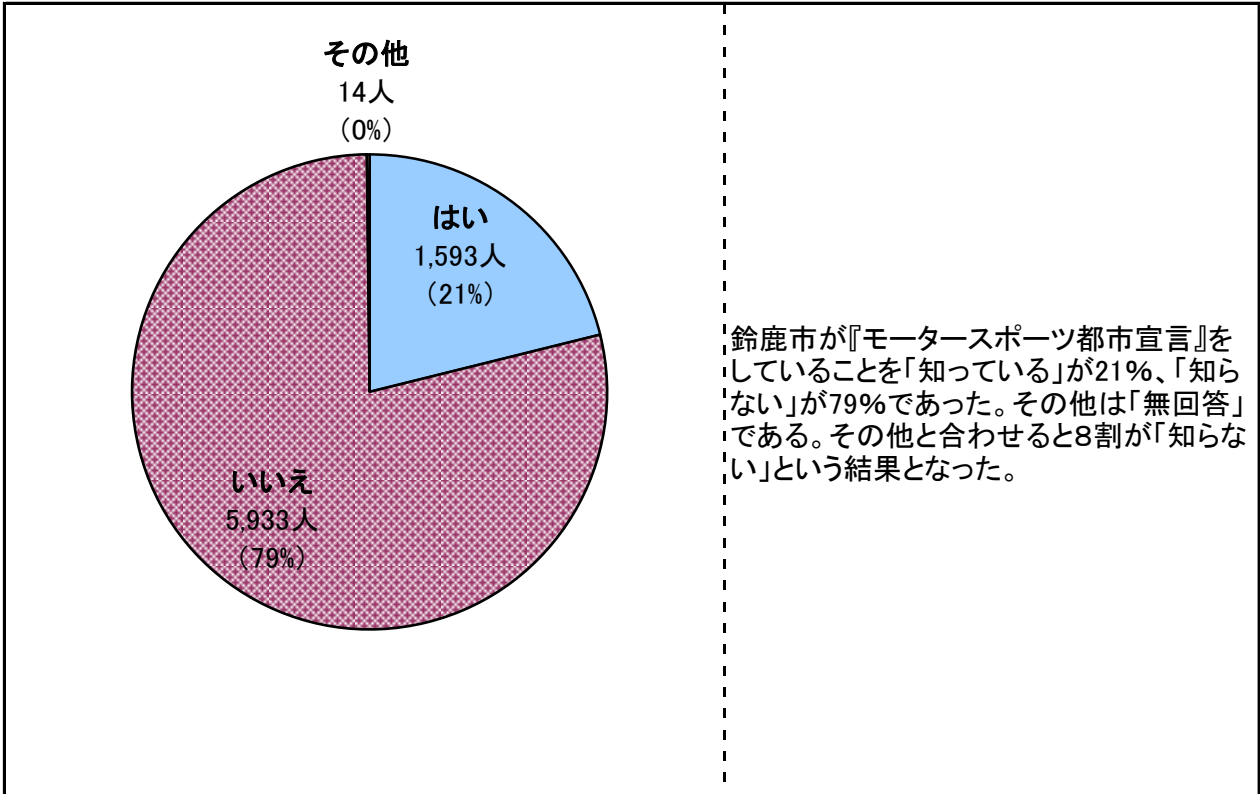

2010鈴鹿F1日本グランプリ アンケート調査結果

鈴鹿商工会議所女性部
協力：鈴鹿F1日本グランプリ地域活性化協議会

【小学生・中学生：合計】

■ アンケート回答者 7,540 名（内、小学生 2,170 名・中学生 5,370 名）

※ アンケート調査期間：平成22年7月7日～7月14日

① 鈴鹿市は『モータースポーツ都市宣言』をしていますのを知っていますか？