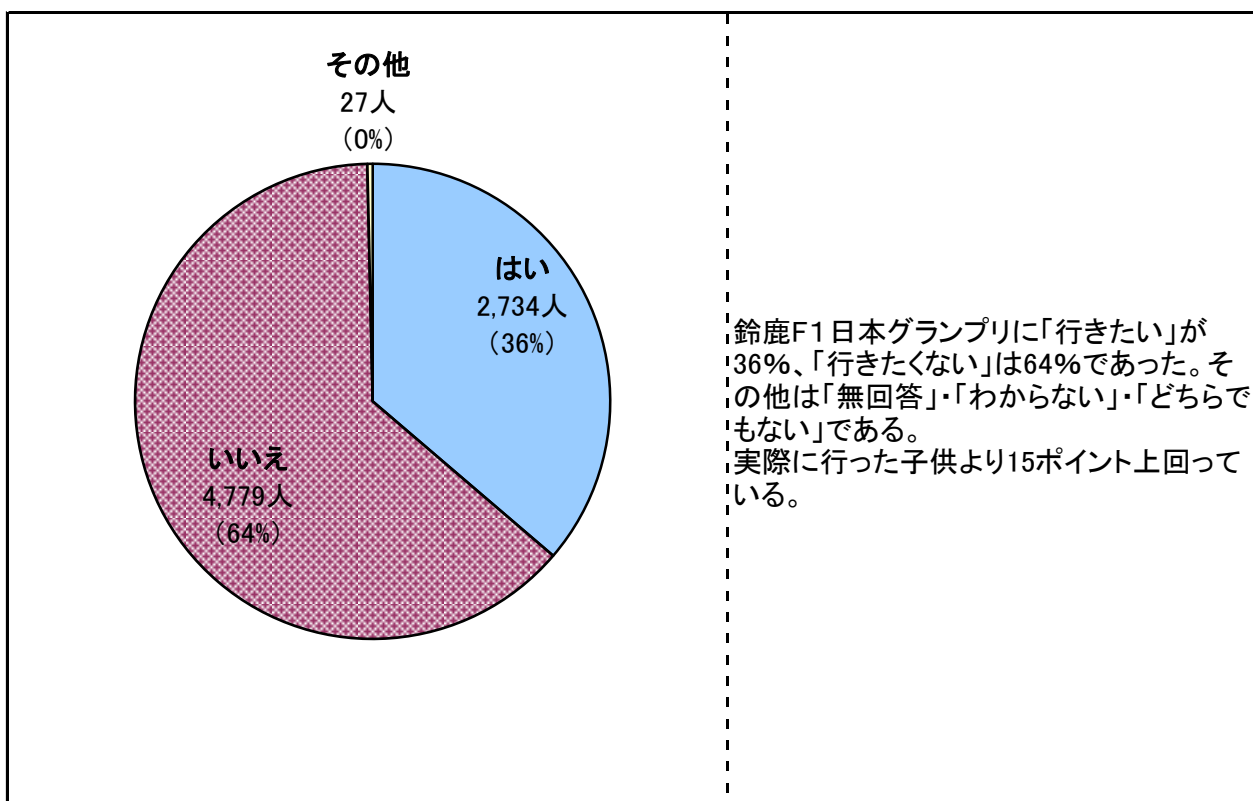

④ 鈴鹿F1日本グランプリに行きたいですか？