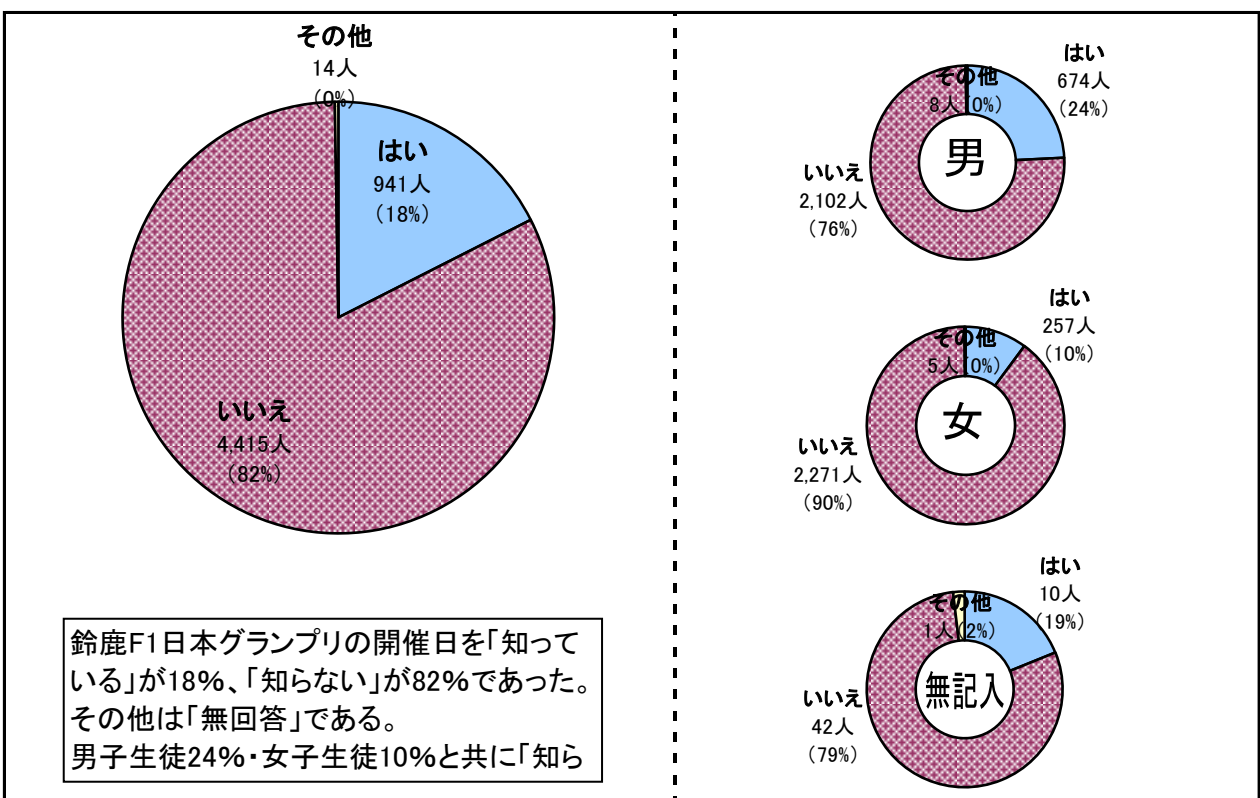

② 鈴鹿F1日本グランプリの開催日は10月8日～10月10日ということを知っていますか？