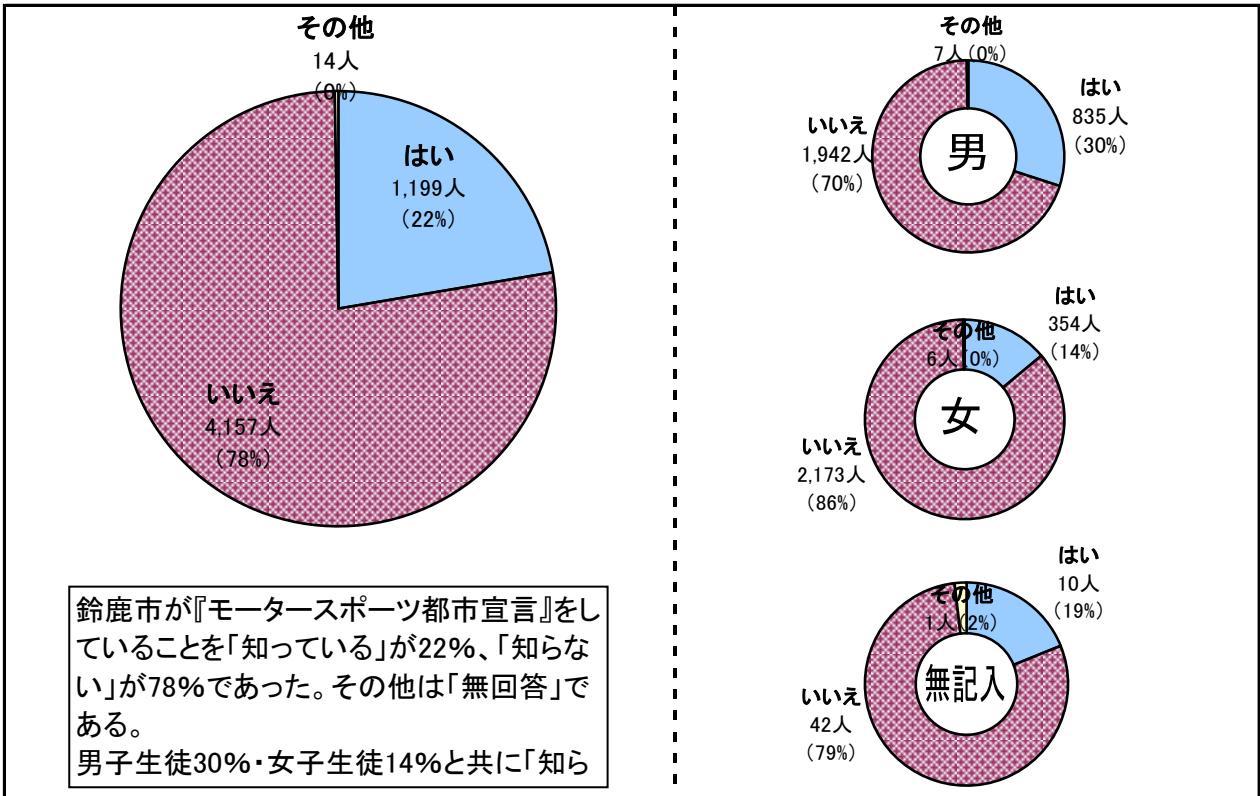

2010鈴鹿F1日本グランプリ アンケート調査結果

鈴鹿商工会議所女性部
協力：鈴鹿F1日本グランプリ地域活性化協議会

【中学生】

■ 中学1～3年生対象・・・アンケート回答者 5,370 名(内、男 2,784名・女 2,533名・性別無記入 53名)

※ アンケート調査期間：平成22年7月7日～7月14日

① 鈴鹿市は『モータースポーツ都市宣言』をしているのを知っていますか？