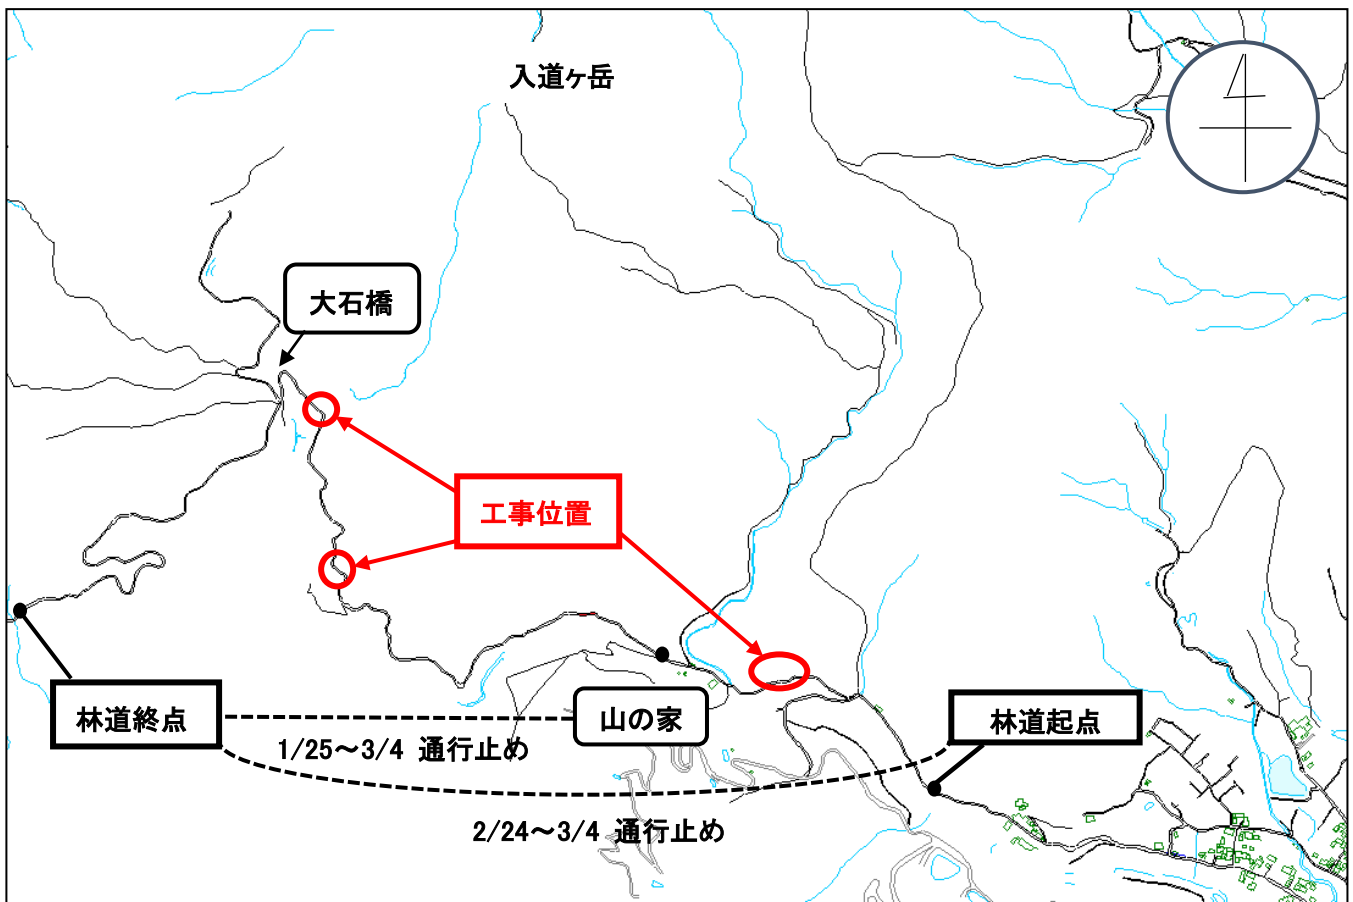

御幣林道通行止めのお知らせ

路面修繕及び、落石防護網の設置工事を実施いたします。工事に伴う落石の危険性が非常に高いことから、安全確保のため、御幣林道を通行止めとさせていただきます。

通行止め期間中は、林道へ下りる登山道もご利用いただけないため、大変御迷惑をお掛けしますが、御理解と御協力を賜りますよう、よろしくお願い申し上げます。

記

○通行止め期間 平成 28 年 1 月 25 日(月) ～平成 28 年 3 月 4 日(金)

○通行止め区間 鈴鹿市小岐須町字洞城ほか 林道起点より先から林道終点まで
※詳細な場所については下記の位置図を御参照ください。

○通行止め内容 車両及び歩行者の通行を規制させていただきます。

○施工業者 三舞建設株式会社 連絡先(059-386-4710)

○通行止め区間

○通行止め期間 詳細

【山の家の先から～林道終点まで】 平成 28 年 1 月 25 日(月)～平成 28 年 3 月 4 日(金)

【林道起点から～林道終点まで】 平成 28 年 2 月 24 日(水)～平成 28 年 3 月 4 日(金)(予定)