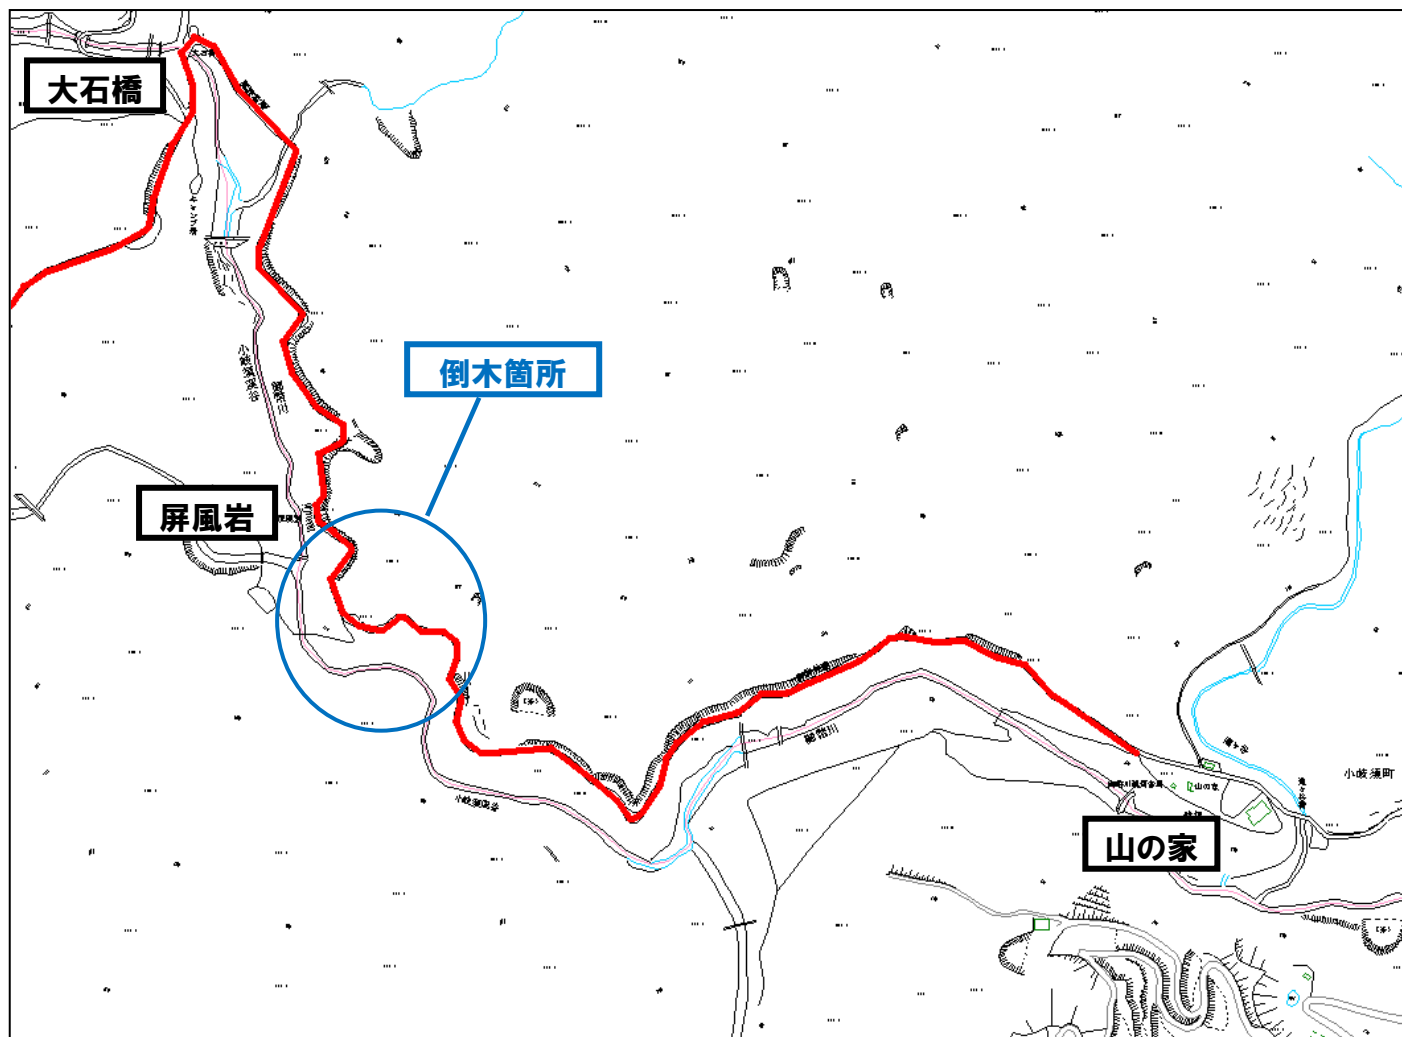

御幣林道通行止めのお知らせ

御幣林道で1月22日に倒木がありましたので安全性を確保するため、下記のとおり御幣林道の通行止めを行います。期間中は歩行者も含め通行止めとなります。

記

- 通行止め期間 平成28年1月22日(金)～1月24日(日)(予定)
引き続き落石防護網設置工事のため、平成28年1月25日(月)～3月4日(金)まで通行止めとなりますので、ご注意ください。
- 通行止め区間 鈴鹿市小岐須町字祓塚 小岐須溪谷山の家駐車場より先から林道終点まで
※詳細な場所については位置図を御参照ください。
- 通行止め内容 倒木撤去作業を実施いたします。作業中は危険を伴うため下記位置図のとおり通行止めを行います。なお、歩行者の通行も規制させていただきます。大変御迷惑をお掛けしますが、御理解と御協力を賜りますようよろしくお願い申し上げます。

○位置図

— 通行止め箇所