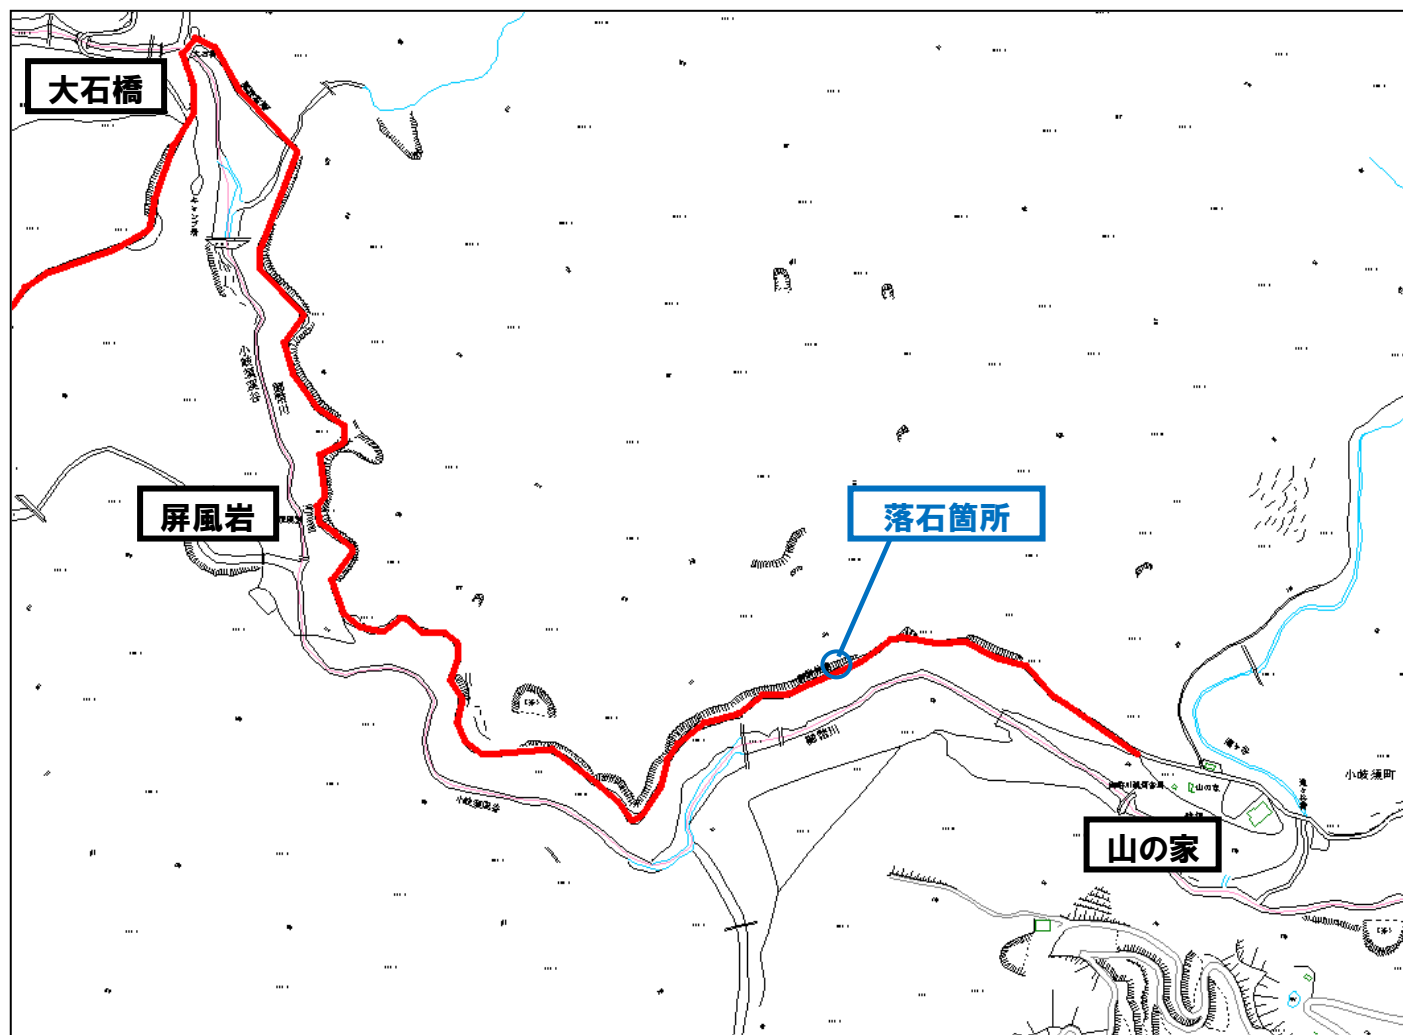

# 御幣林道通行止めのお知らせ

御幣林道で落石がありましたので安全性を確保するため、下記のとおり御幣林道の通行止めを行います。

期間中は歩行者も含め通行止めとなります。

## 記

- 通行止め期間 平成 25 年 5 月 30 日(木) ~5 月 31 日(金)(予定)
- 通行止め区間 鈴鹿市小岐須町字祓塚 小岐須溪谷山の家駐車場より先から林道終点まで  
※詳細な場所については位置図を御参照ください。
- 通行止め内容 落石がありましたので、落石撤去作業を実施いたします。作業中は危険を伴うため下記位置図のとおり通行止めを行います。なお、歩行者の通行も規制させていただきます。大変御迷惑をお掛けしますが、御理解と御協力を賜りますようお願い申し上げます。

## ○位置図

— 通行止め箇所