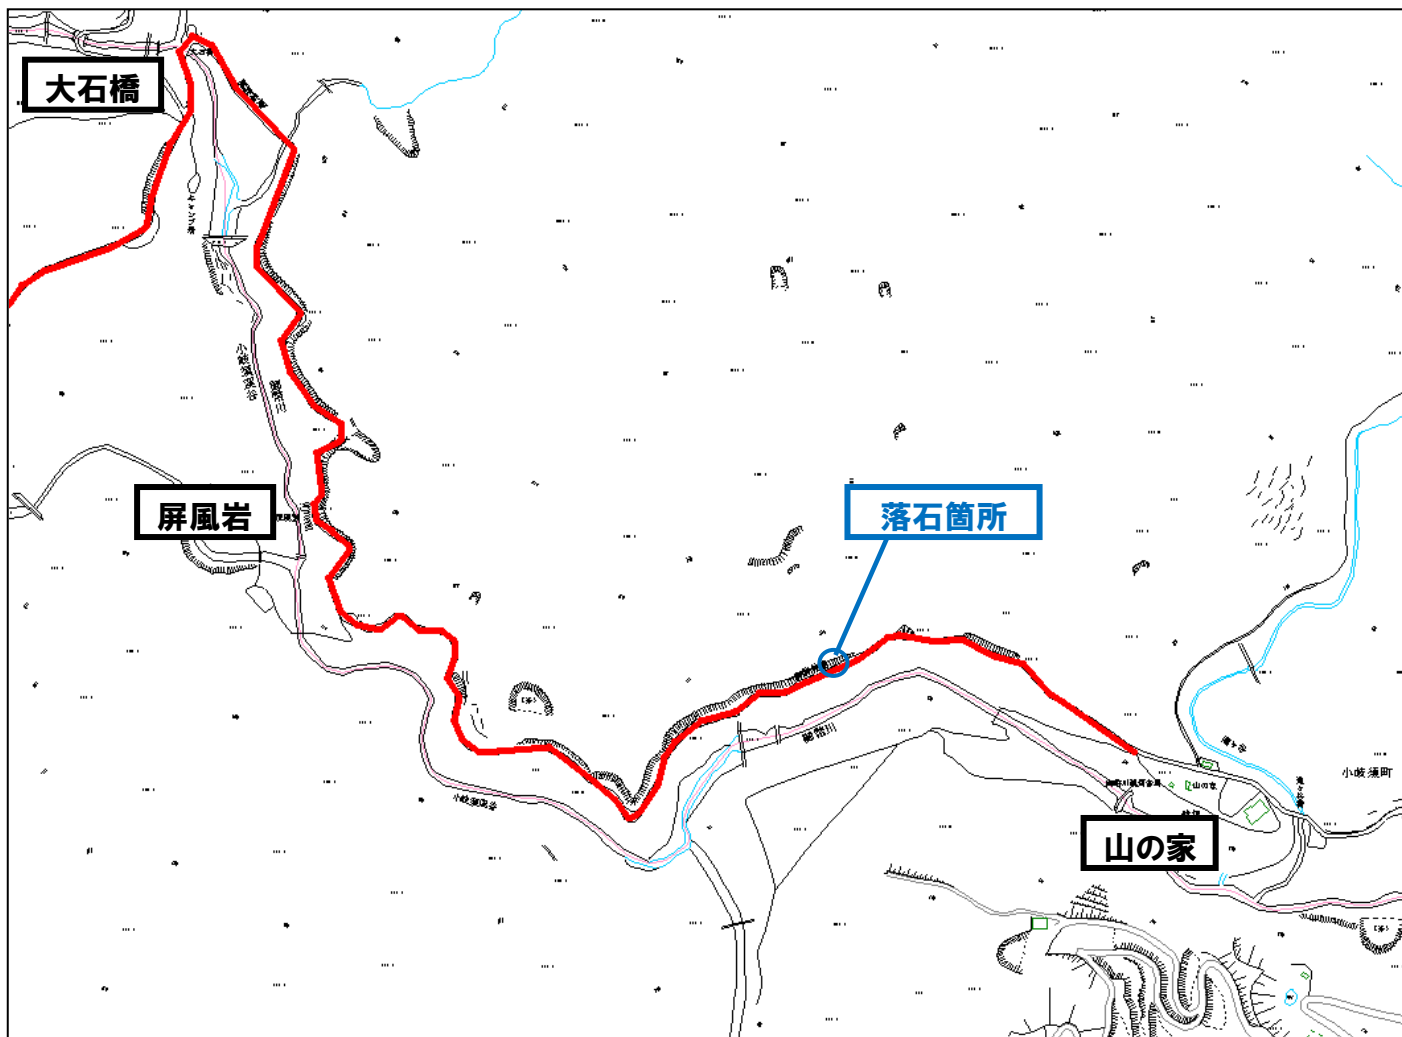

# 御幣林道通行止めのお知らせ

御幣林道で5月30日に続き、**5月31日に再度落石**がありましたので安全性を確保するため、下記のとおり御幣林道の通行止めを行います。期間中は歩行者も含め通行止めとなります。

## 記

○通行止め期間 平成 25 年 5 月 30 日(木) ~~~5月31日(金)(予定)~~

**未定(撤去作業完了まで)**

○通行止め区間 鈴鹿市小岐須町字祓塚 小岐須溪谷山の家駐車場より先から林道終点まで  
※詳細な場所については位置図を御参照ください。

○通行止め内容 落石撤去作業を実施いたします。作業中は危険を伴うため下記位置図のとおり通行止めを行います。なお、歩行者の通行も規制させていただきます。大変御迷惑をお掛けしますが、御理解と御協力を賜りますようお願い申し上げます。

## ○位置図

— 通行止め箇所