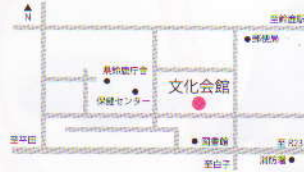

鈴鹿の街音楽祭

THE MUSIC FESTIVAL OF THE TOWN IN SUZUKA

●オープニング/12:30 ●けやきホール/13:00 開演 ●さつきプラザ/13:00 開演

近鉄鈴鹿市駅から鈴鹿市文化会館行き三交バス
乗換えタクシーで約4分
三交バス鈴鹿市文化会館から徒歩で約1分

鈴鹿市文化会館
〒513-0802 三重県鈴鹿市数野寺家町 810

18日 [Sun] さつきプラザ

キングストンマインズ