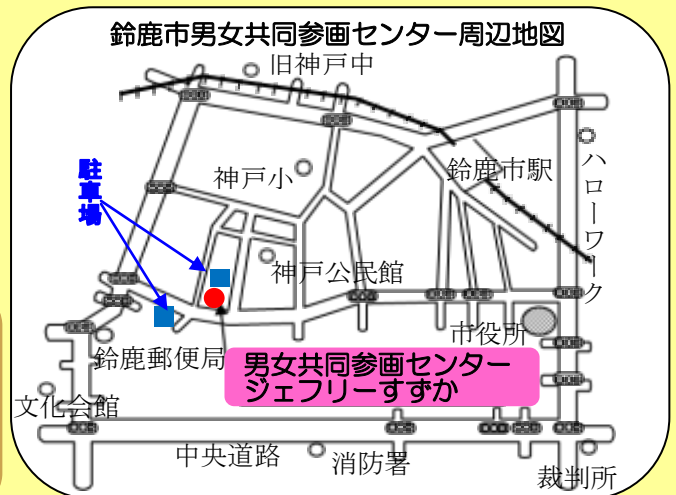

しょうふくていしょうし
笑福亭松枝さん

「男女共同で

さんかく まる
△「じゃない○いせの中」

＝講師プロフィール＝

- 1950年 大阪府貝塚市生まれ
- 1969年 故六代目笑福亭松鶴に入門
- 1991年から3年間 道頓堀・浪花座にて一日八席マラソン独演会
- 1999年 文化庁・芸術祭 落語「立ち切れ」にて優秀賞

手話通訳・託児あり

事前の申込みを受け付けています。

- ○講演 先着130名 整理券配布
- ○講演託児 6カ月～就学前 先着10名 締切り1月18日(火)
- ○ワークショップ 「ジェンダーかるた甲子園」
- ○クッキング 「おにまんじゅう作り」先着24組

ジェフリーサークルのおもてなし

12:00~13:00 ホール

Agriロマン鈴鹿特製 「鶏めし弁当」

ジェフリーすずか限定「男女共同参画おにまんじゅう」

先着200名様

当日、整理券配布

主催：ジェフリーふえすた実行委員会・鈴鹿市
お問い合わせ：鈴鹿市男女共同参画センター「ジェフリーすずか」
お申込み 〒513-0801 鈴鹿市神戸二丁目15-18
【TEL】059-381-3113
【FAX】059-381-3119
【E-mail】danjokyodosankaku@city.suzuka.lg.jp

- 10:00~10:45 ホール オープニング
  一緒に歌いましょう
- 10:10~12:00 研修室1 ワークショップ
  熱闘!!「ジェンダーかるた甲子園」
- 10:10~12:30 研修室2 ワークショップ
  「三重の女性史」から
  鈴鹿の女性史を見てみましょう
- 10:15~12:00 食の工房 クッキング
  一緒におにまんじゅう作ろう
- 10:10~12:30 こどもの部屋
  バルタンと遊ぼう!
- 10:50~11:50 ホール
  じいじとばあばの孫育て
- 10:10~16:00 交流スペース 展示
  平和・女性の権利・子どもの幸せのために
  力を合わせて
- 10:00~16:00 いろいろな展示
  「伝統文化子ども教室
  いけばな小原流鈴鹿地区」他